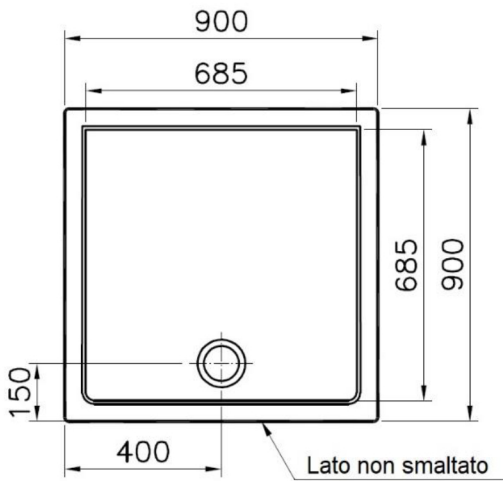

Descrizione Piatto doccia quadrato in ceramica

Colore Bianco, bianco matt

Codice fornitore

Codice catalogo

Peso -

LO PRESTI
casa arredato