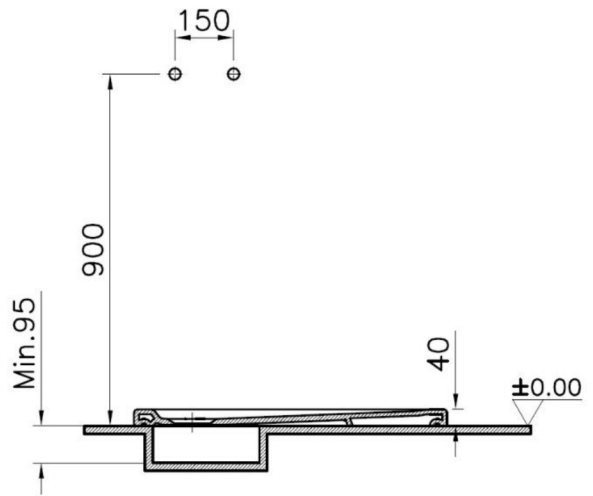

Descrizione Piatto doccia quadrato in ceramica

Colore Bianco, bianco matt

Codice fornitore

Codice catalogo

Peso -

LO PRESTI
casa arredato