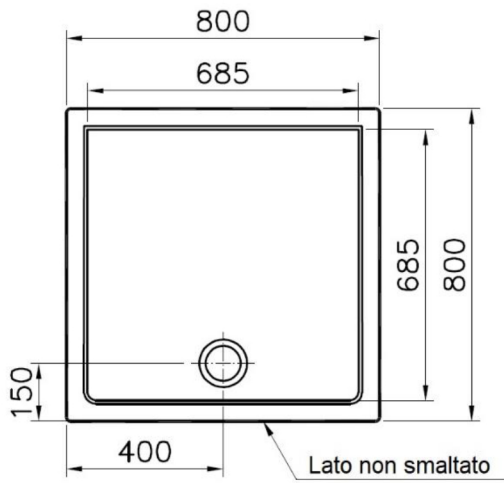

Descrizione Piatto doccia quadrato in ceramica

Colore Bianco, bianco matt

Codice fornitore

Codice catalogo

Peso -

LO PRESTI
casa arredato