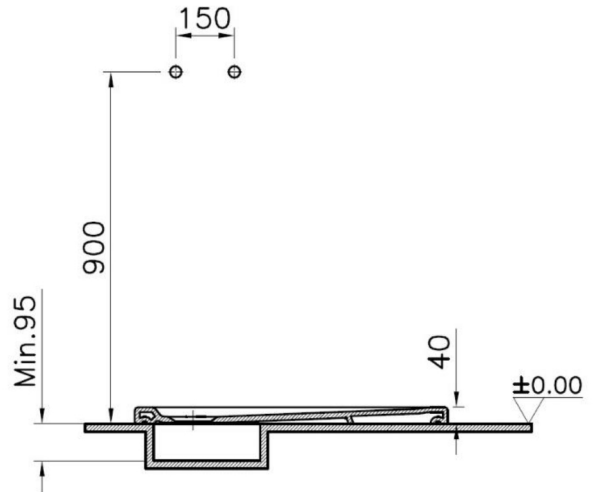

Descrizione Piatto doccia quadrato in ceramica

Colore Bianco, bianco matt

Codice fornitore

Codice catalogo

Peso -

LO PRESTI
casa arredato