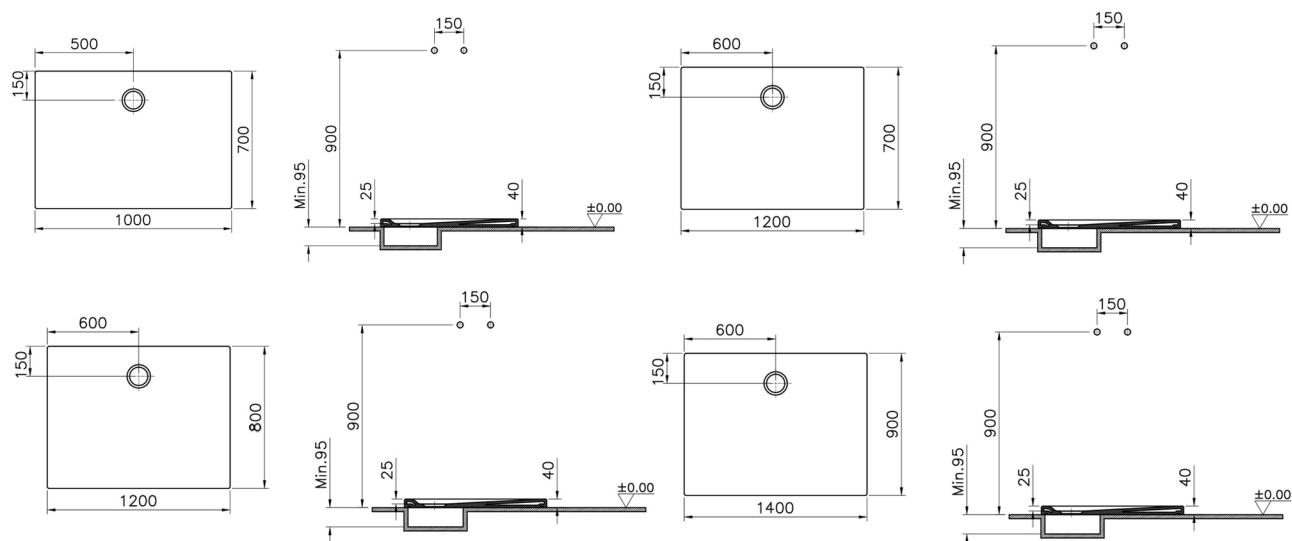

Descrizione	Piatto doccia rettangolare in ceramica D.90
Colore	Bianco, bianco matt
Codice fornitore	-
Codice catalogo	-
Peso	-

LO PRESTI
casa arredò