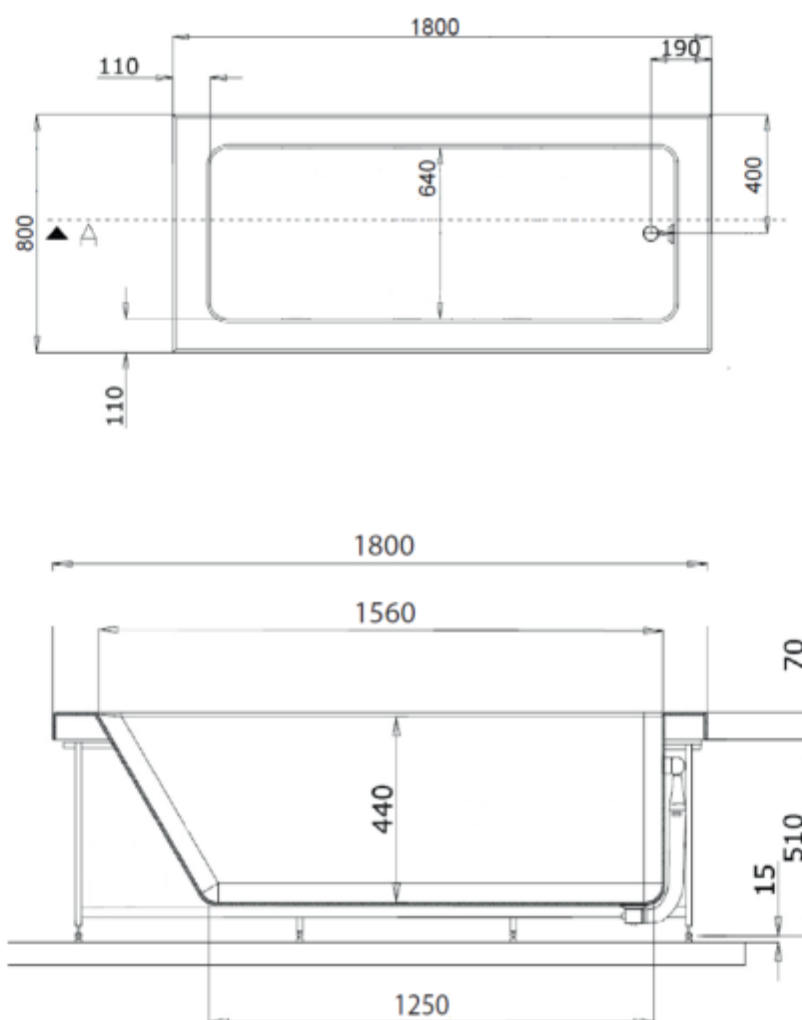

Descrizione	Vasca da incasso
Colore	Bianco
Codice fornitore	1831 (180cm)
Codice catalogo	217 535 051
Peso	-

**LO PRESTI**  
*casa arredò*