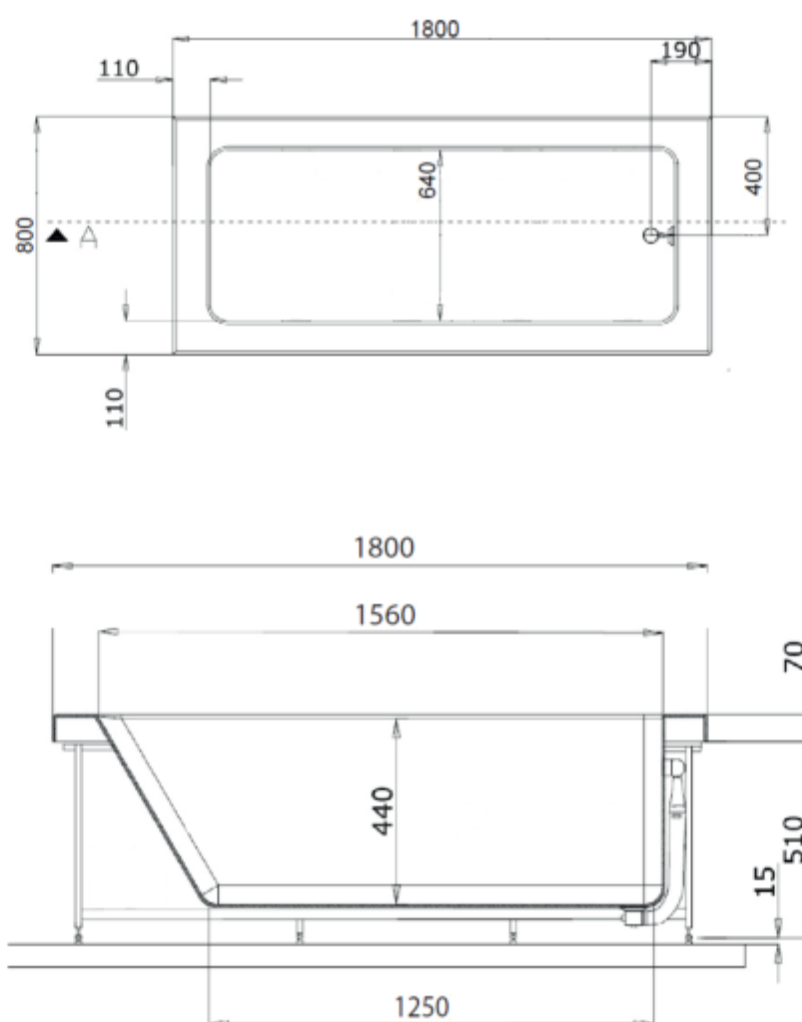

Descrizione	Vasca da incasso con telaio e pannello frontale e laterale
Colore	Bianco
Codice fornitore	18314 (180cm)
Codice catalogo	217 535 052
Peso	-

**LO PRESTI**  
*casa arredò*