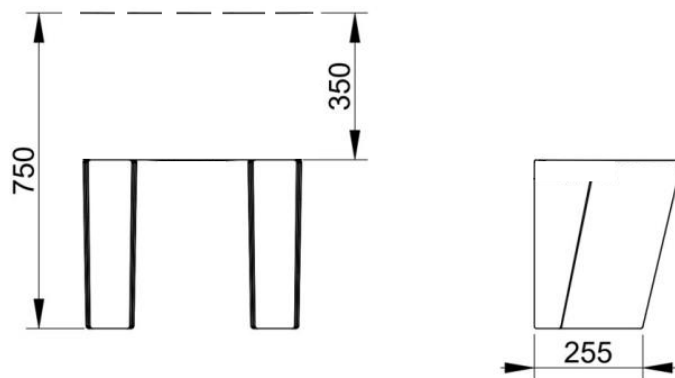

Descrizione	Coppia piedini per lavatoio da appoggio
Colore	Bianco
Codice fornitore	D091001
Codice catalogo	224 030 012
Peso	-

LO PRESTI  
casa arredò