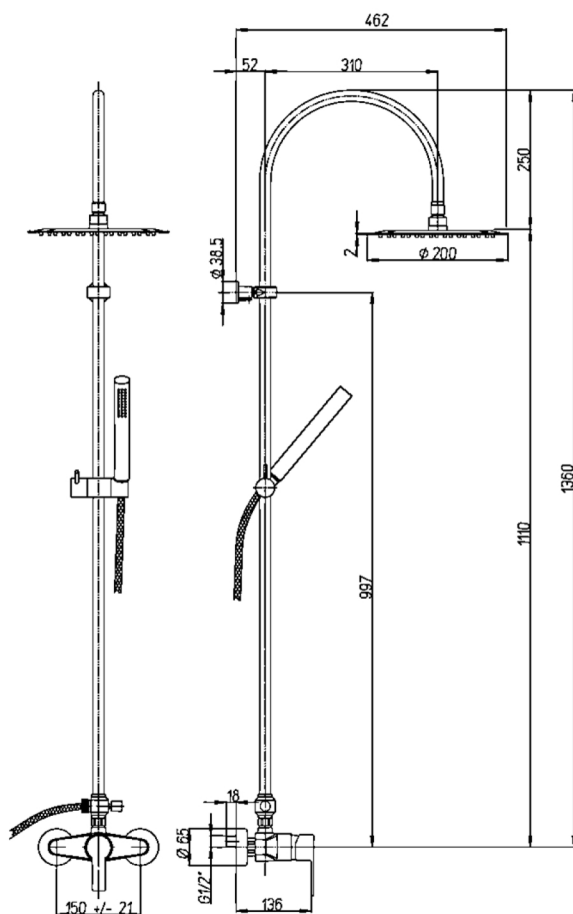

Descrizione	Colonna doccia tonda completa con miscelatore meccanico e soffione ABS da 20 cm
Colore	Cromo
Codice fornitore	0HR00846D16
Codice catalogo	491 145 407
Peso	-

LO PRESTI
casa arredò