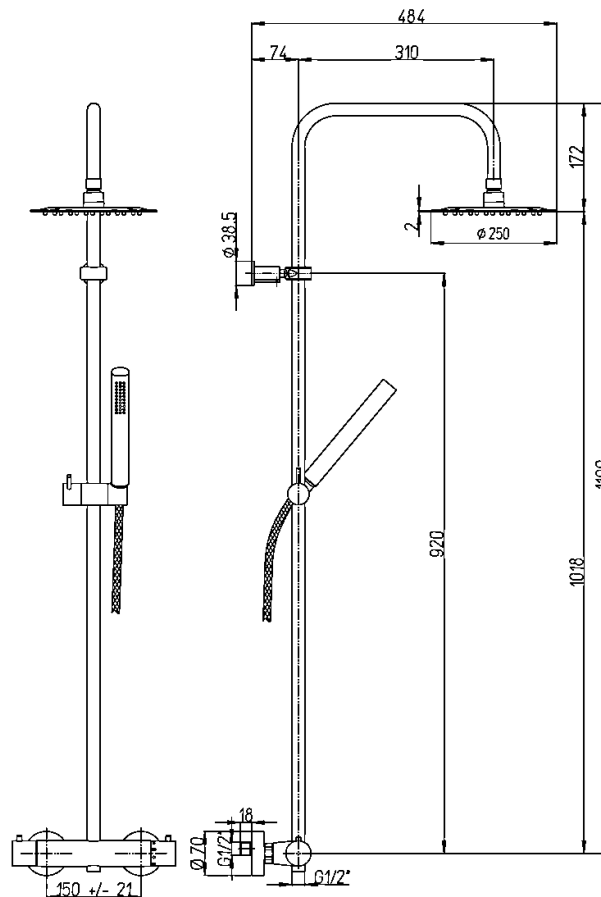

Descrizione	Colonna doccia tonda completa, con miscelatore termostatico e soffione in acciaio ultra slim da 25 cm
Colore	Cromo
Codice fornitore	0SU00199LP06
Codice catalogo	491 145 403
Peso	-

LO PRESTI  
casa arredò