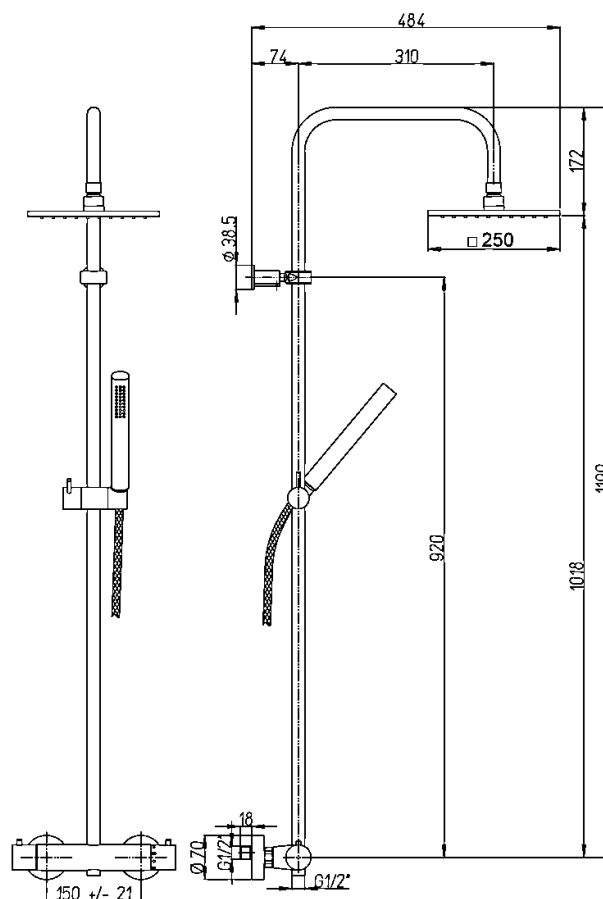

Descrizione	Colonna doccia quadrata completa, con miscelatore termostatico e soffione in acciaio ultra slim da 25x25 cm
Colore	Cromo
Codice fornitore	0SU00199LP10
Codice catalogo	491 145 404
Peso	-

LO PRESTI
casa arredò