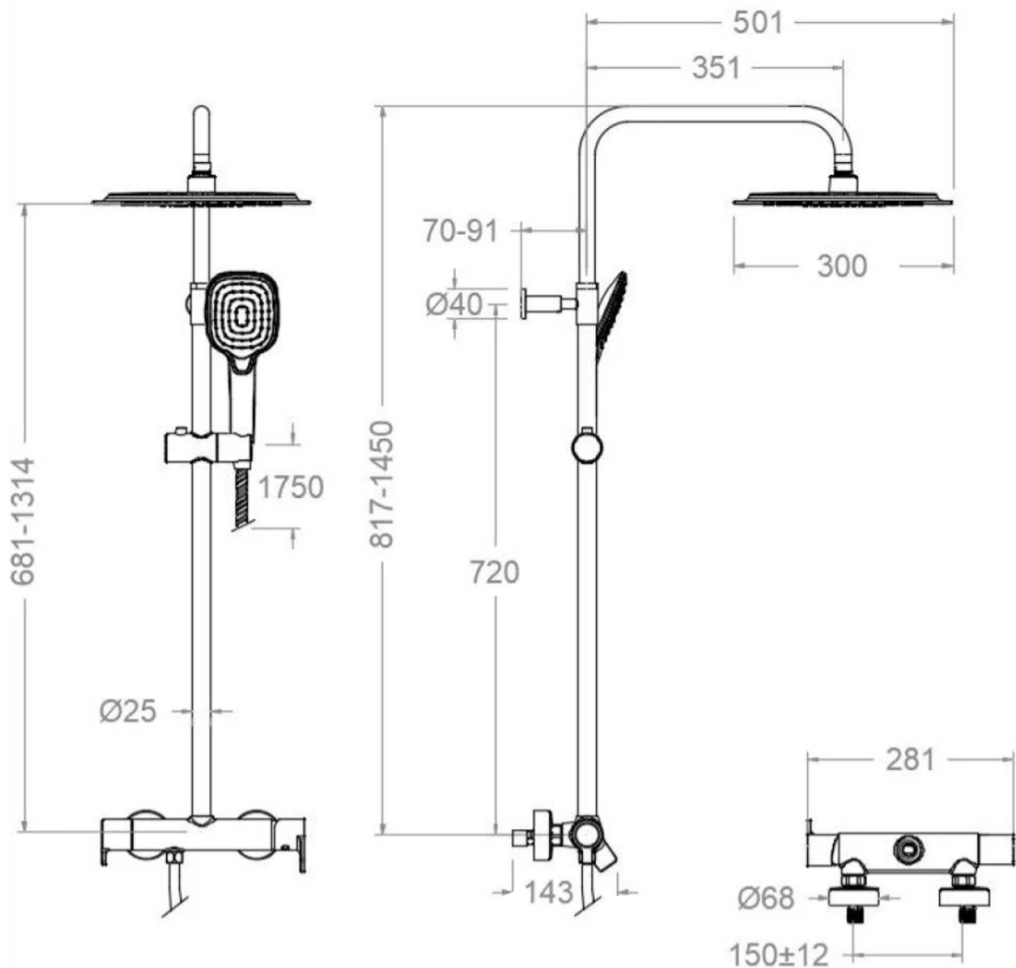

Descrizione	Colonna Doccia Termostatica
Colore	Cromo, Nero Opaco
Codice fornitore	
Codice catalogo	
Peso	-

**LO PRESTI**  
*casa arredò*