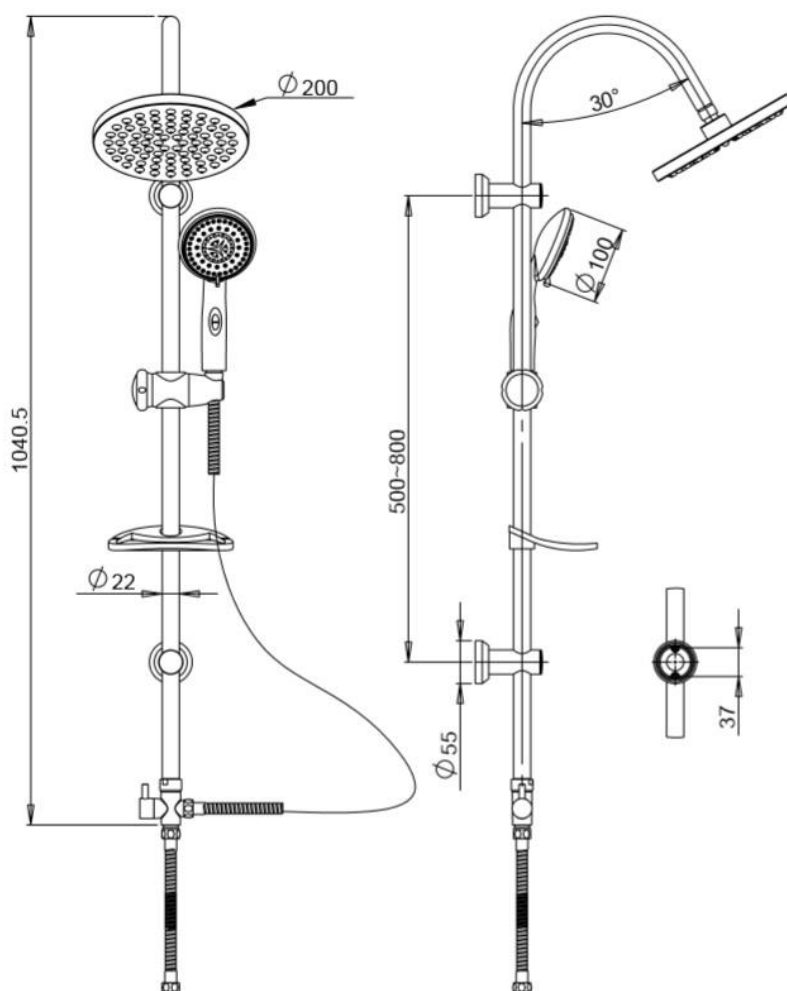

Descrizione	Colonna doccia tonda completa
Colore	Cromo
Codice fornitore	0HR00846E16
Codice catalogo	491 145 408
Peso	-

LO PRESTI
casa arredò