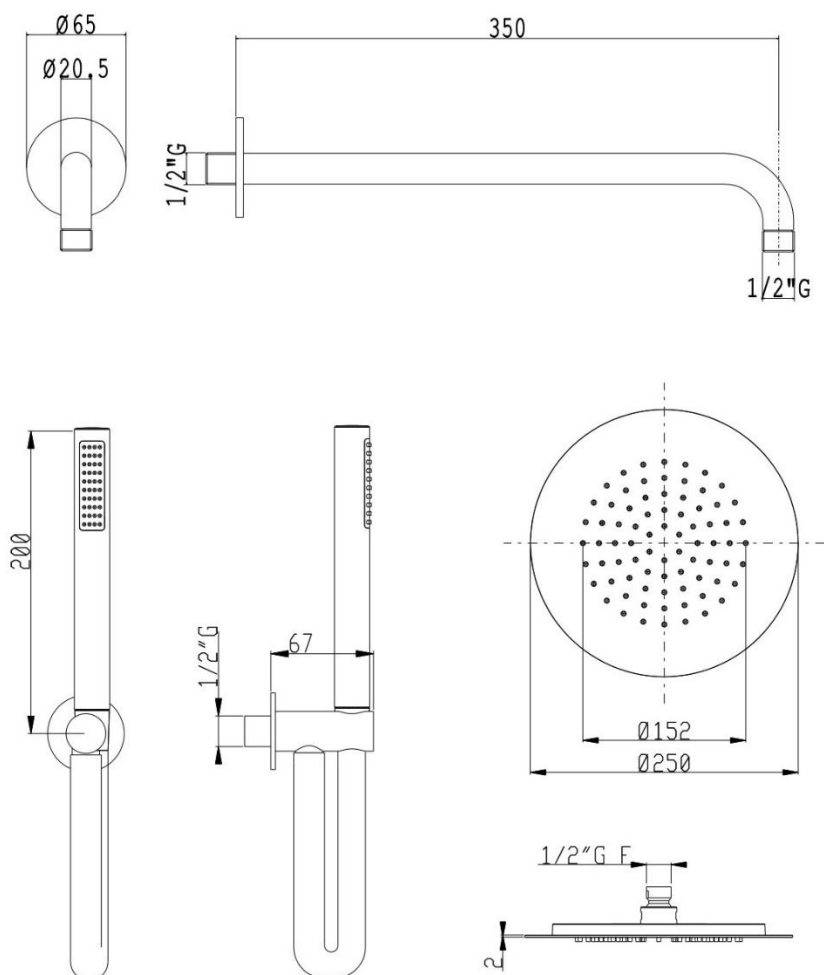

Descrizione	Kit doccia completo tondo con soffione da 25 cm
Colore	Cromo lucido, bianco opaco, nero opaco, spazzolato
Codice fornitore	KT045A02Q (cromo lucido)
Codice catalogo	491 596 031
Peso	-

LO PRESTI  
casa arredò