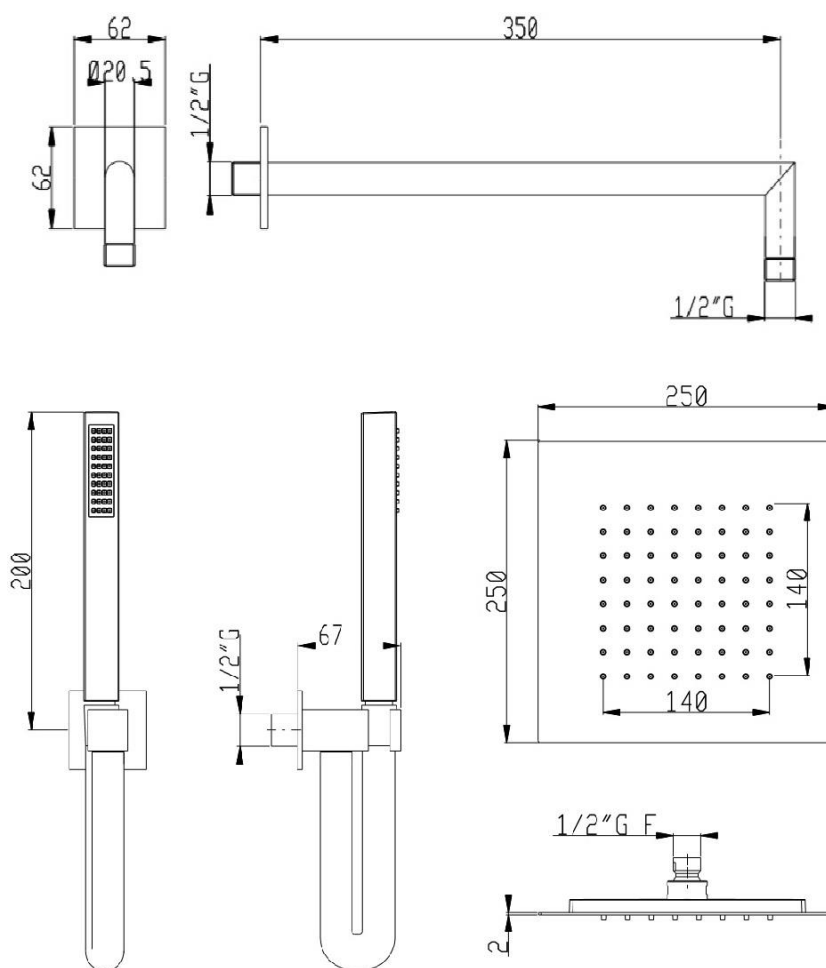

Descrizione	Kit doccia completo quadro con soffione da 25 cm
Colore	Cromo lucido, bianco opaco, nero opaco, spazzolato
Codice fornitore	KT044A02Q (cromo lucido)
Codice catalogo	491 596 032
Peso	-

LO PRESTI  
casa arredò