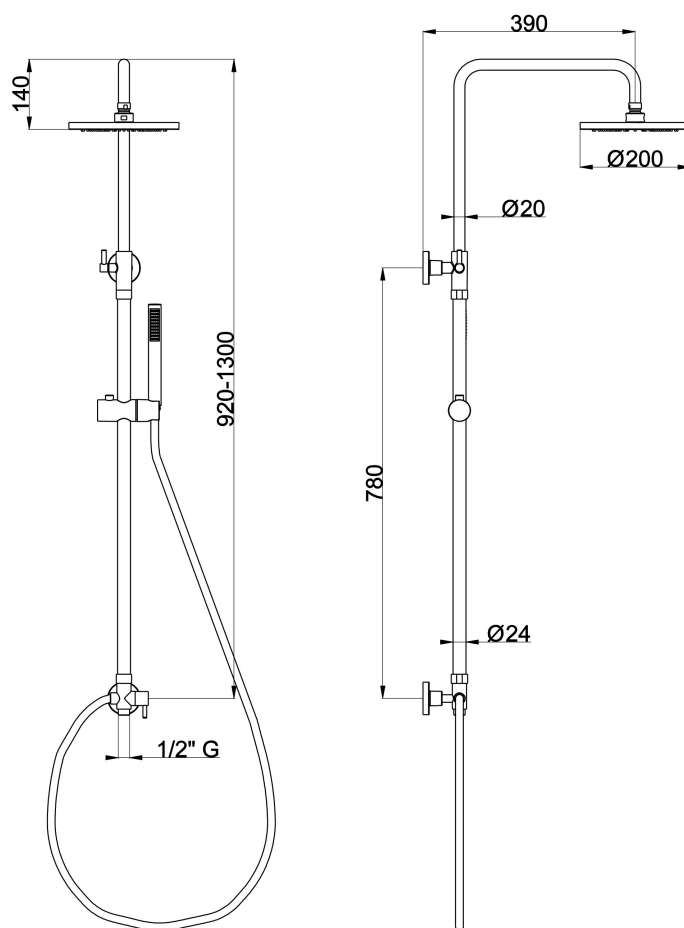

| | |
|------------------|---|
| Descrizione | Colonna doccia completa tonda con presa acqua esterna e soffione da 20 cm |
| Colore | Cromo |
| Codice fornitore | CL035B01Q |
| Codice catalogo | 491 596 401 |
| Peso | - |