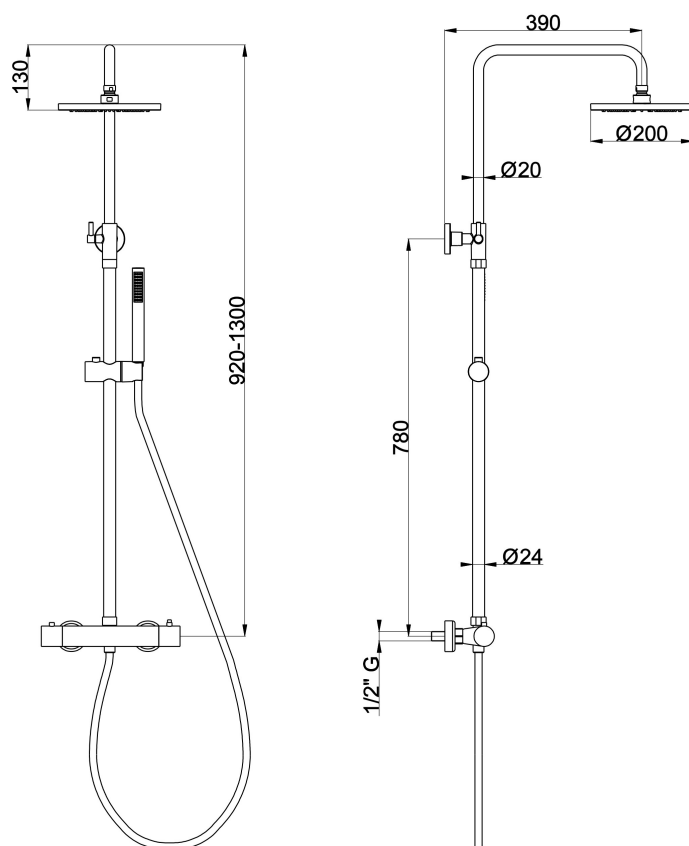

Descrizione	Colonna doccia completa tonda con miscelatore termostatico e soffione da 20 cm
Colore	Cromo
Codice fornitore	CL025A01Q
Codice catalogo	491 596 410
Peso	-

LO PRESTI
casa arredò