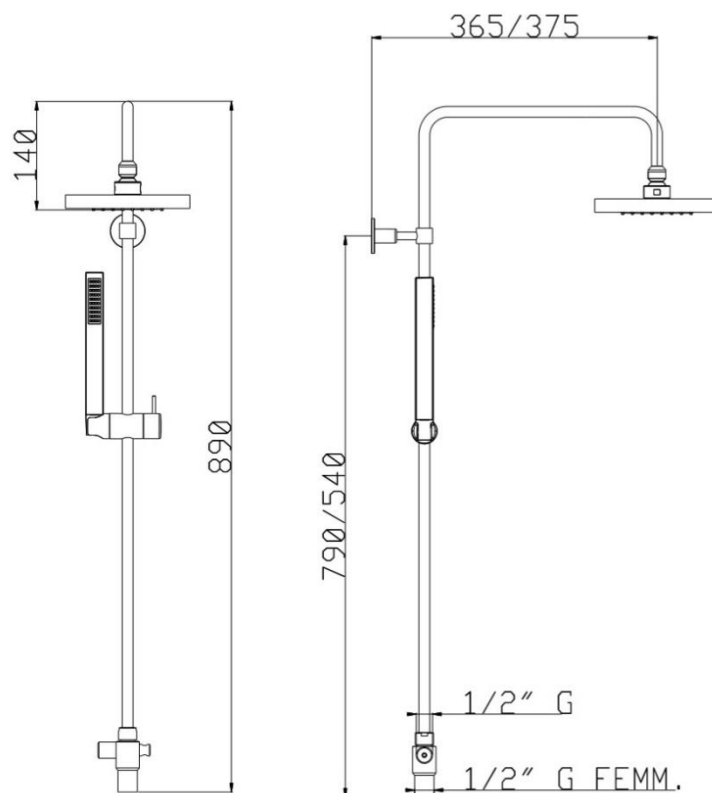

Descrizione	Colonna doccia completa tonda D14 con attacco per miscelatore meccanico e soffione da 16 cm
Colore	Cromo
Codice fornitore	CL004C01Q
Codice catalogo	491 596 421
Peso	-

LO PRESTI  
casa arredò