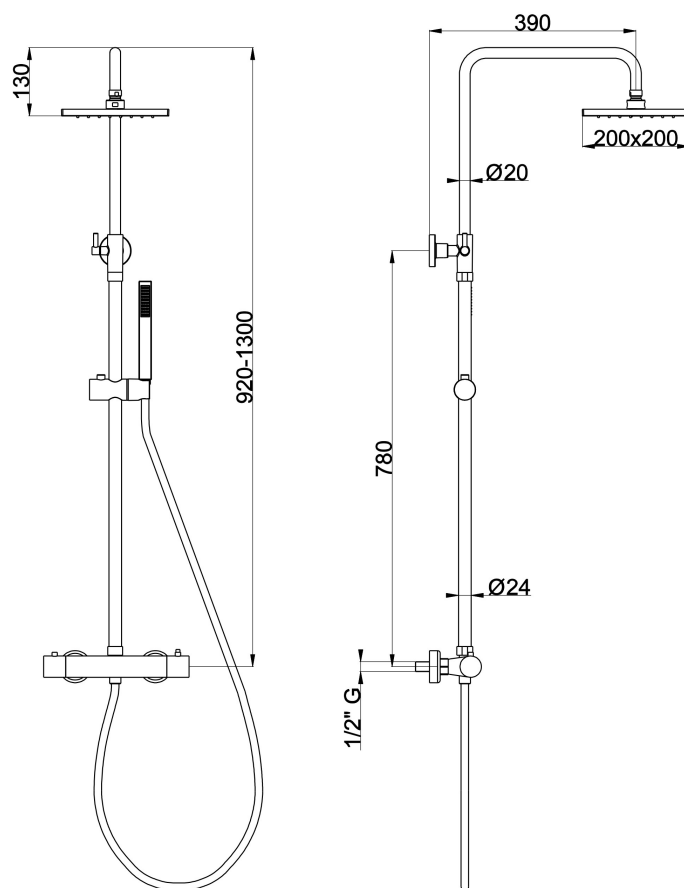

| | |
|------------------|--|
| Descrizione | Colonna doccia completa quadra con miscelatore termostatico e soffione da 20x20 cm |
| Colore | Cromo |
| Codice fornitore | CL015A01Q |
| Codice catalogo | 491 596 412 |
| Peso | - |