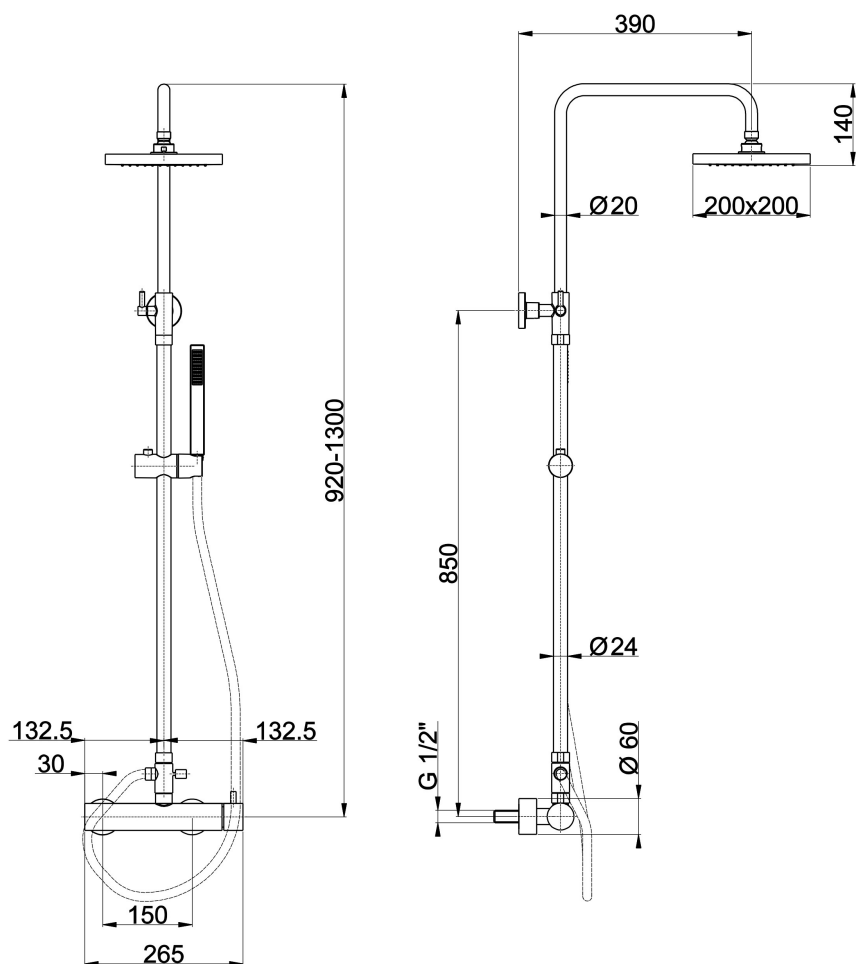

Descrizione	Colonna doccia completa quadra con miscelatore meccanico e soffione da 20x20 cm
Colore	Cromo
Codice fornitore	CL015M01Q
Codice catalogo	491 596 413
Peso	-

LO PRESTI
casa arredò