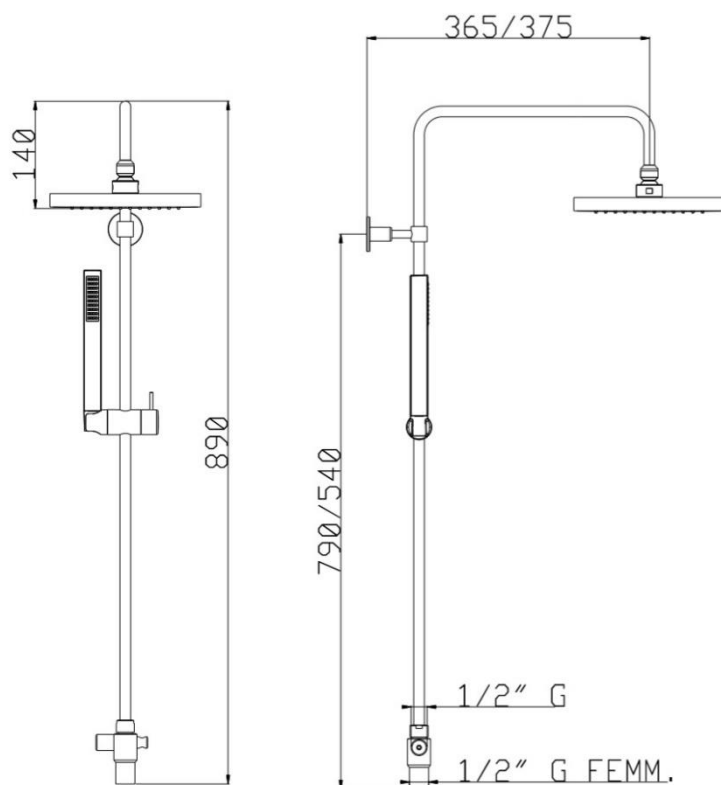

Descrizione	Colonna doccia completa quadra D14 con attacco per miscelatore meccanico e soffione da 20x20 cm
Colore	Cromo
Codice fornitore	CL005C01Q
Codice catalogo	491 596 422
Peso	-

LO PRESTI  
casa arredò