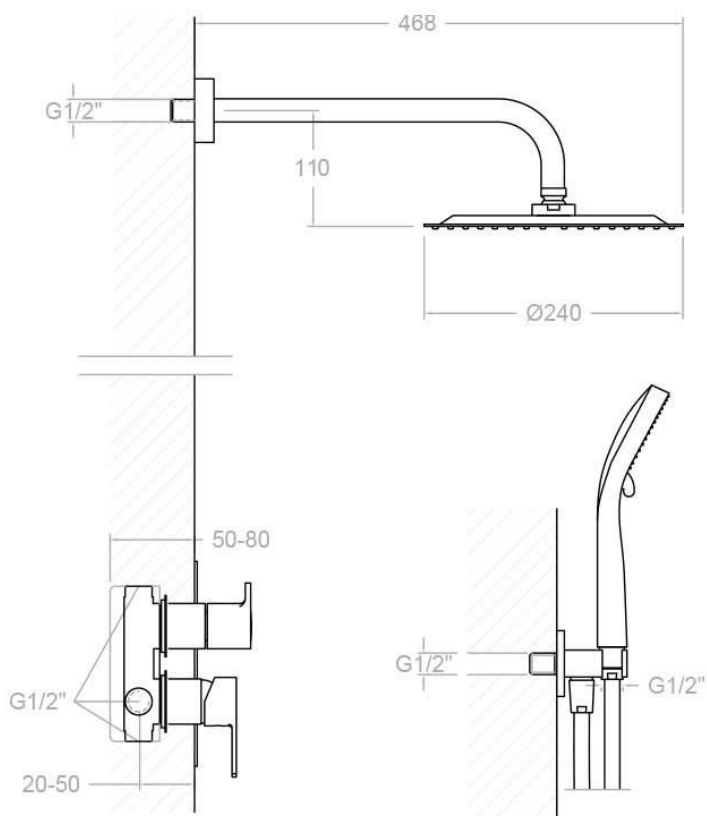

Descrizione	Set doccia ad incasso tondo completo
Colore	Cromo
Codice fornitore	941502RP140
Codice catalogo	491 678 031
Peso	-

LO PRESTI
casa arredò