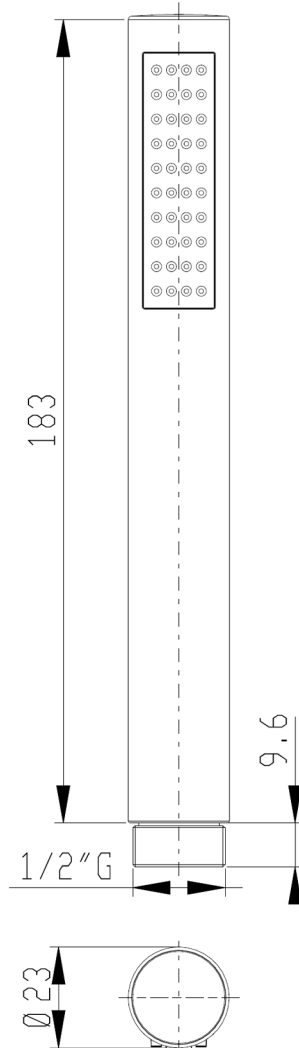

Descrizione	Doccetta in ABS e silicone con sistema anticalcare.
Colore	Cromo
Codice fornitore	
Codice catalogo	
Peso	-

LO PRESTI
casa arredò