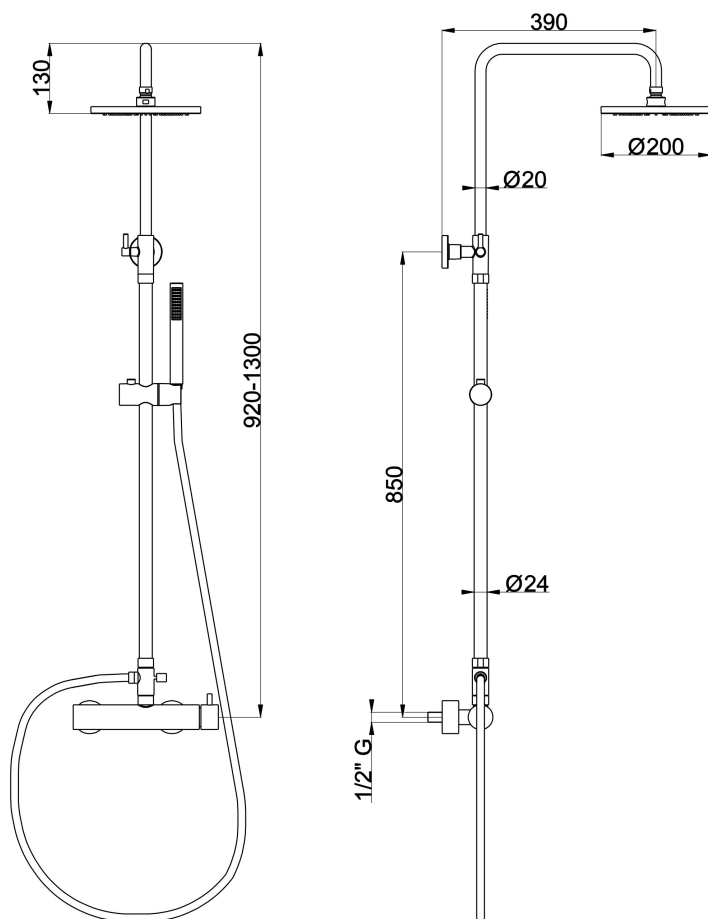

Descrizione	Colonna doccia completa tonda con miscelatore meccanico e soffione da 20 cm
Colore	Cromo
Codice fornitore	CL025M01Q
Codice catalogo	491 596 411
Peso	-

LO PRESTI
casa arredò