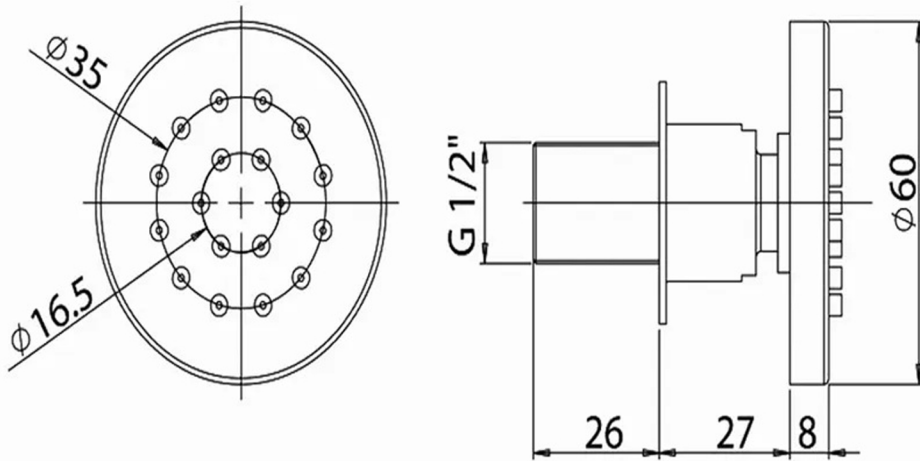

Descrizione	Soffione Laterale Tondo
Colore	Cromo
Codice fornitore	
Codice catalogo	
Peso	-

LO PRESTI
casa arredò