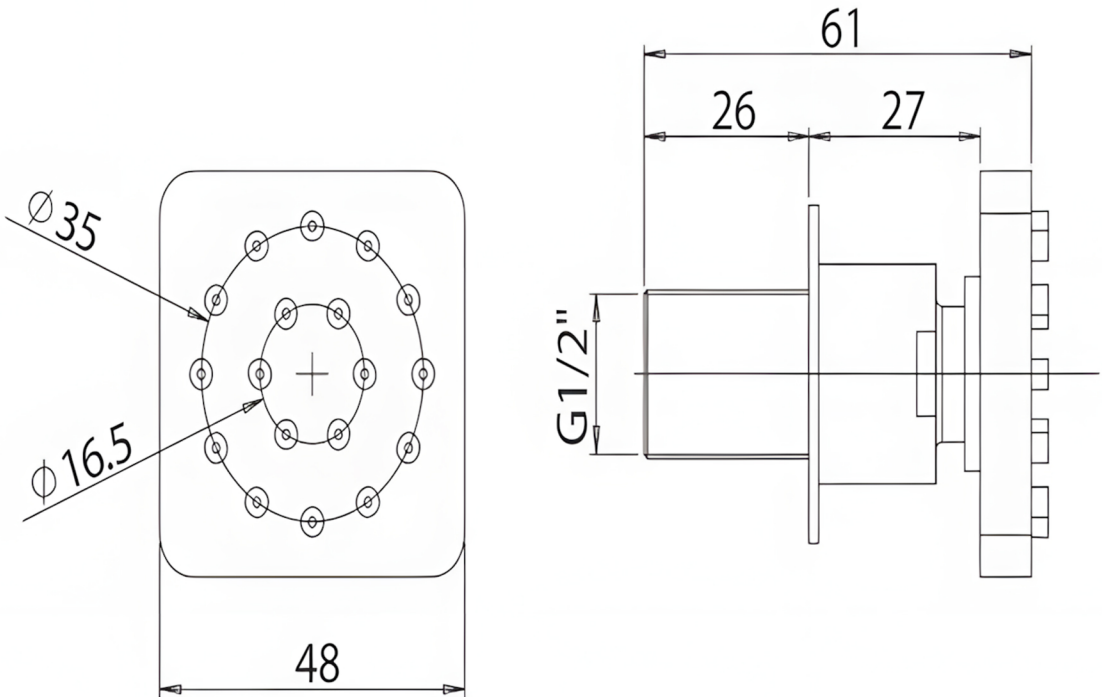

Descrizione	Soffione Laterale Tondo
Colore	Cromo
Codice fornitore	
Codice catalogo	
Peso	-

LO PRESTI
casa arredò