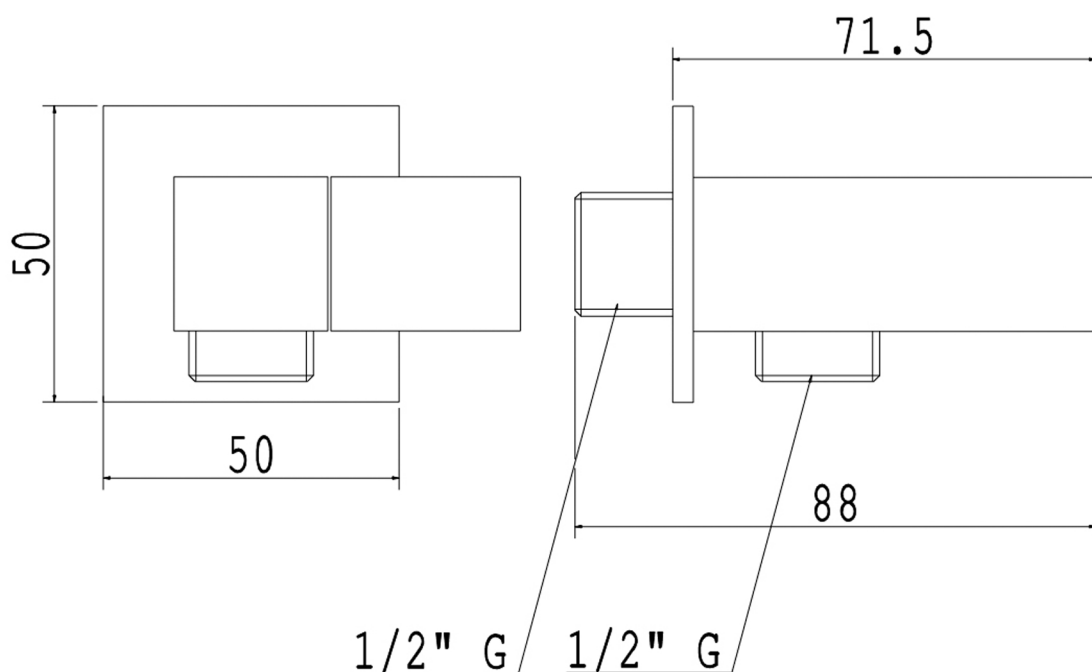

Descrizione	Preso Acqua Quadrata con Supporto Orientabile
Colore	Cromo
Codice fornitore	
Codice catalogo	
Peso	-

LO PRESTI
casa arredò