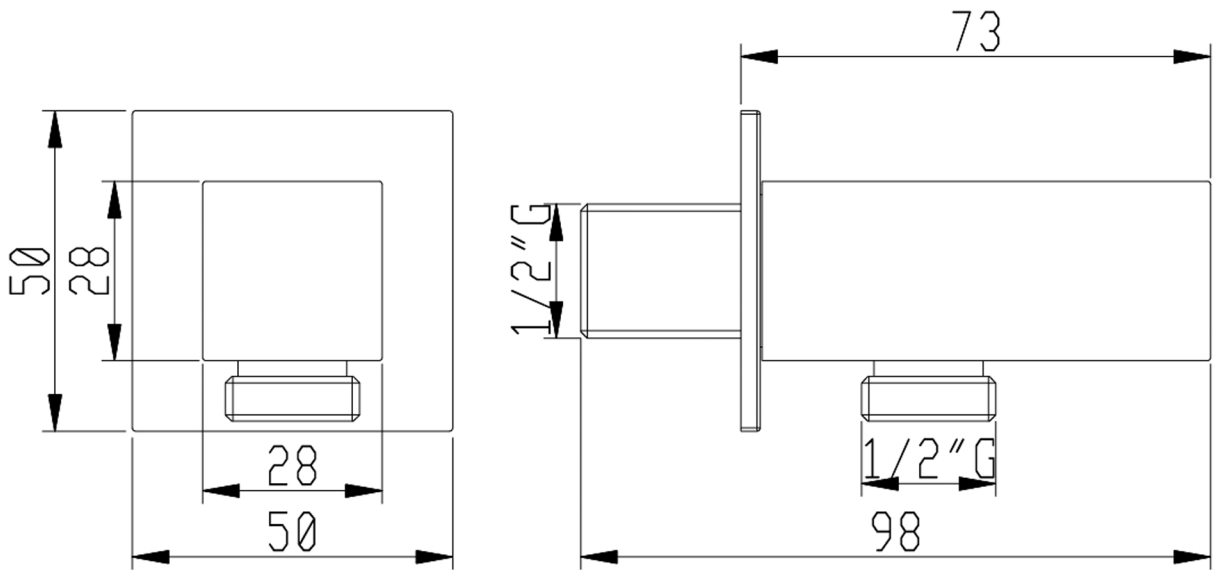

Descrizione	Preso Acqua Quadrata con Supporto Orientabile
Colore	Cromo
Codice fornitore	
Codice catalogo	
Peso	-

**LO PRESTI**  
*casa arredò*