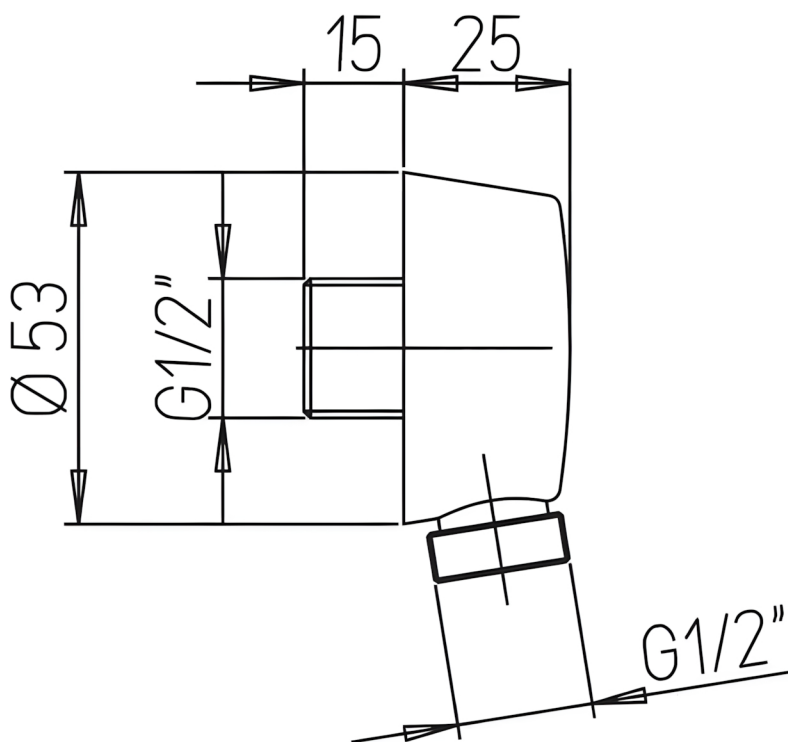

Descrizione	Preso Acqua Tonda
Colore	Cromo
Codice fornitore	
Codice catalogo	
Peso	-

LO PRESTI
casa arredò