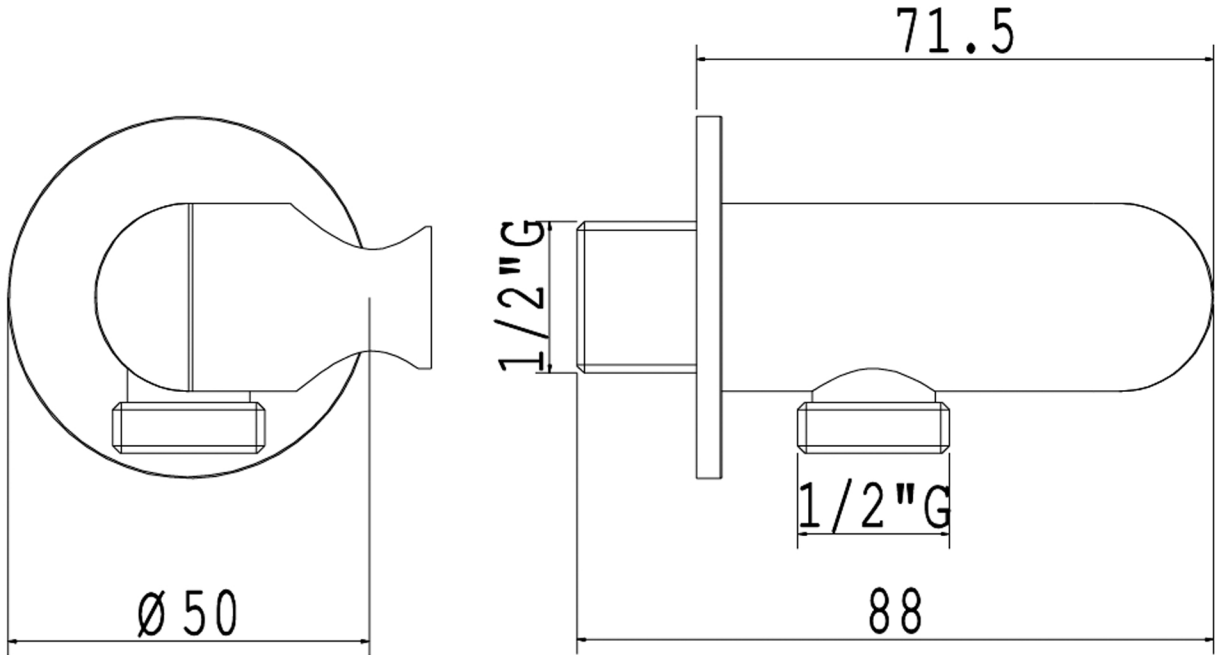

Descrizione	Presa Acqua Tonda con Supporto Orientabile
Colore	Cromo
Codice fornitore	
Codice catalogo	
Peso	-

LO PRESTI  
*casa arredò*