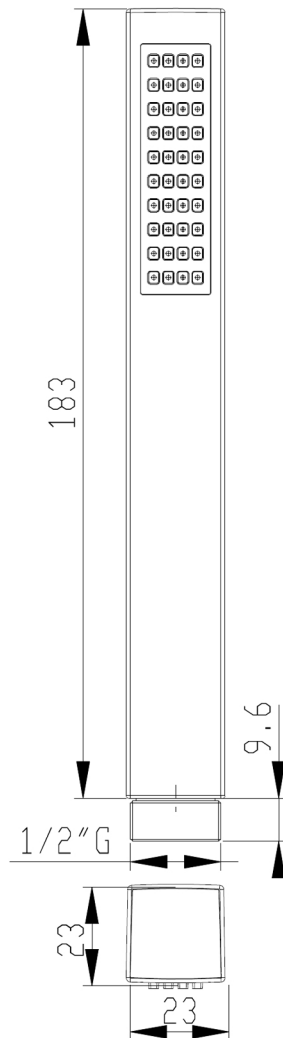

Descrizione	Doccetta in ABS e silicone con sistema anticalcare.
Colore	Cromo
Codice fornitore	
Codice catalogo	
Peso	-

LO PRESTI
casa arredò