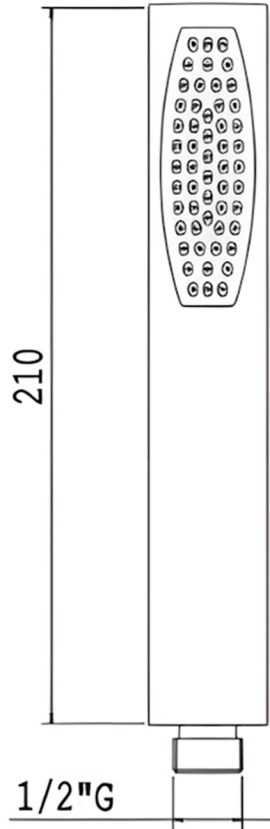

Descrizione	Doccetta in ABS e silicone con sistema anticalcare.
Colore	Cromo
Codice fornitore	
Codice catalogo	
Peso	-

LO PRESTI
casa arredò