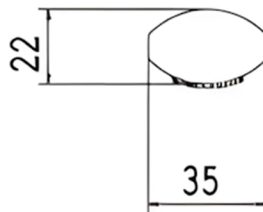

Descrizione	Doccetta in ABS e silicone con sistema anticalcare.
Colore	Cromo
Codice fornitore	
Codice catalogo	
Peso	-

LO PRESTI
casa arredò