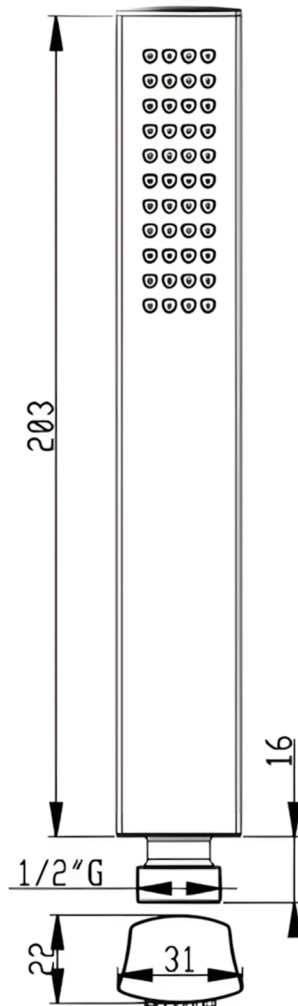

Descrizione	Doccetta in ABS e silicone con sistema anticalcare.
Colore	Cromo
Codice fornitore	
Codice catalogo	
Peso	-

LO PRESTI
casa arredò