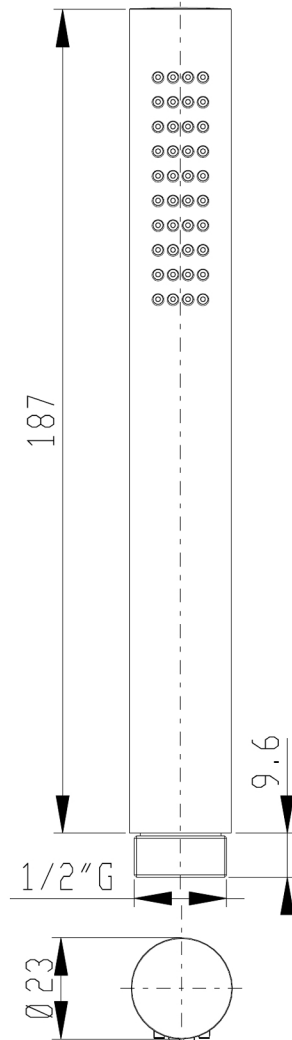

Descrizione	Doccetta in ABS e silicone con sistema anticalcare.
Colore	Cromo
Codice fornitore	
Codice catalogo	
Peso	-

LO PRESTI
casa arredò