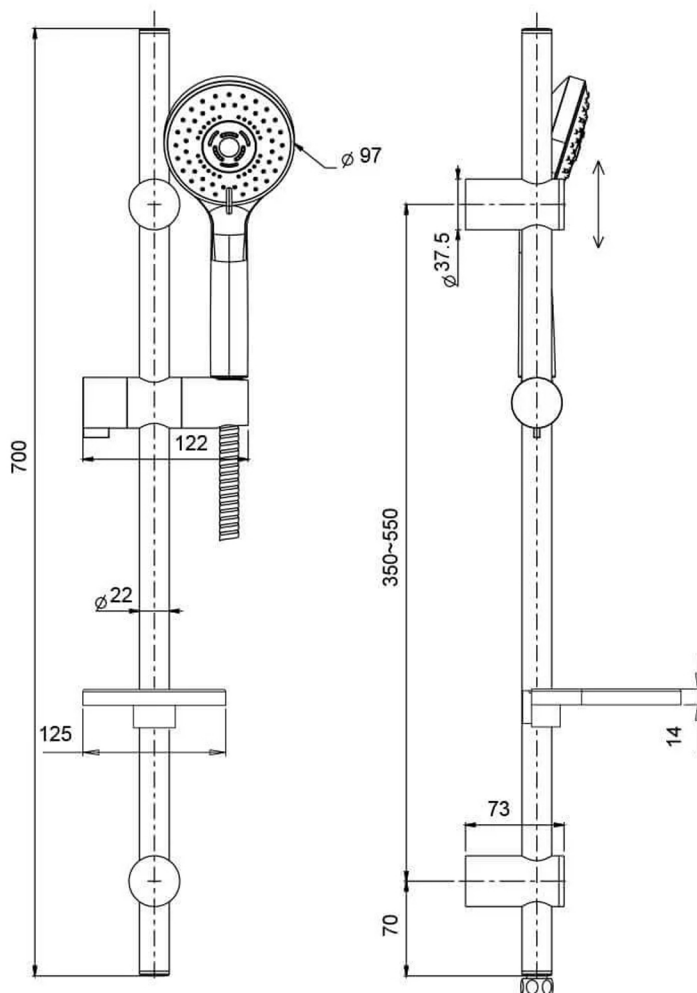

Descrizione **SALISCENDI COMPLETO DI DOCCETTA IN ABS.**

Colore **Cromo**

Codice fornitore

Codice catalogo

Peso **-**

LO PRESTI
casa arredò