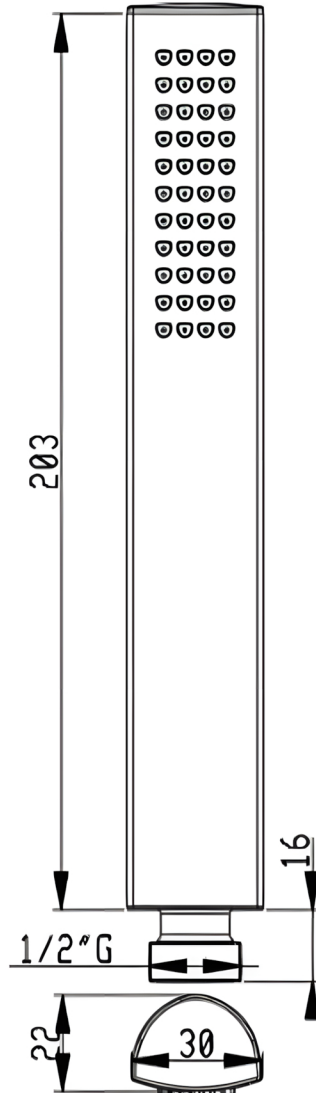

Descrizione	Doccetta in ABS e silicone con sistema anticalcare.
Colore	Cromo
Codice fornitore	
Codice catalogo	
Peso	-

LO PRESTI
casa arredò