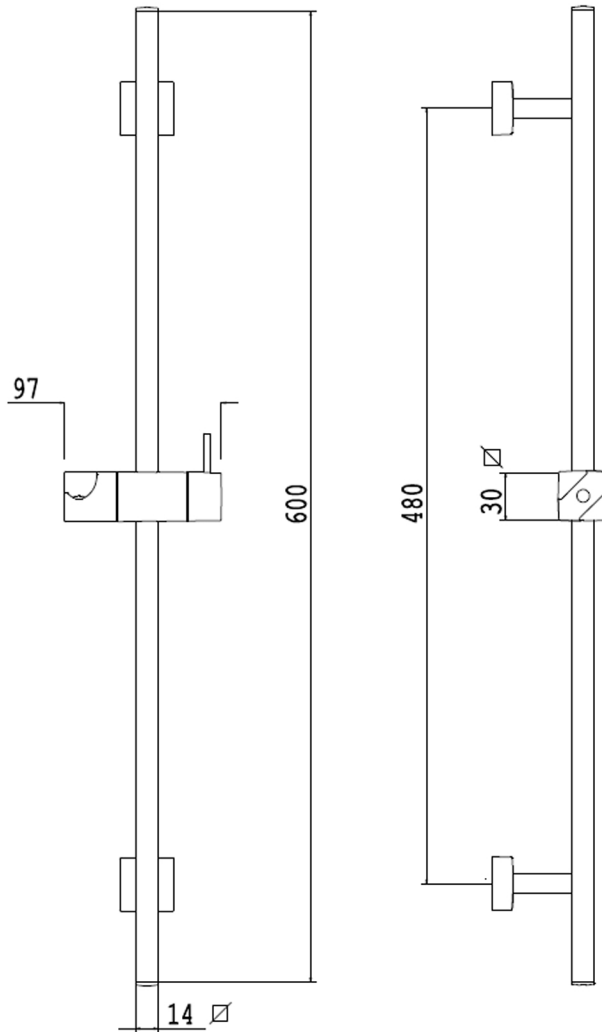

Descrizione	Asta saliscendi per doccia in ABS.
Colore	Cromo
Codice fornitore	
Codice catalogo	
Peso	-

LO PRESTI
casa arredò