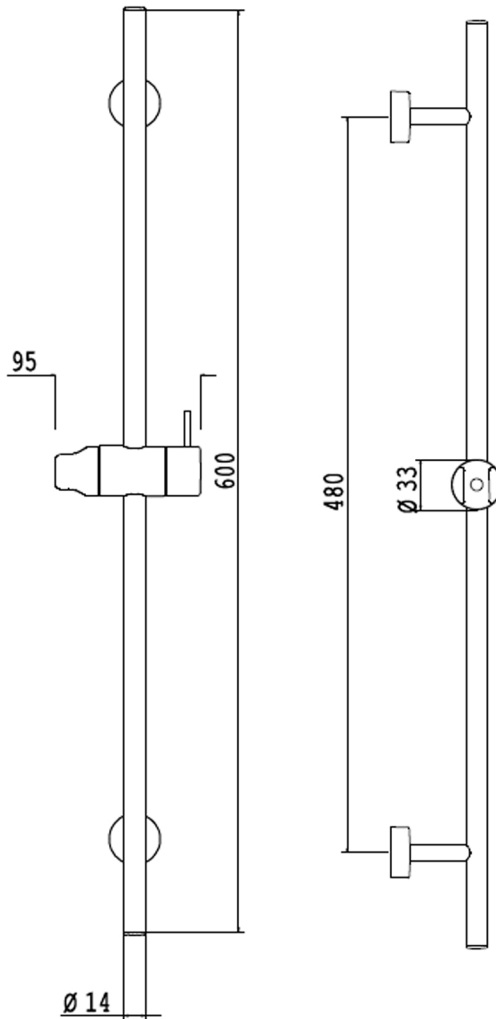

Descrizione	Asta saliscendi per doccia in ABS.
Colore	Cromo
Codice fornitore	
Codice catalogo	
Peso	-

LO PRESTI  
casa arredò