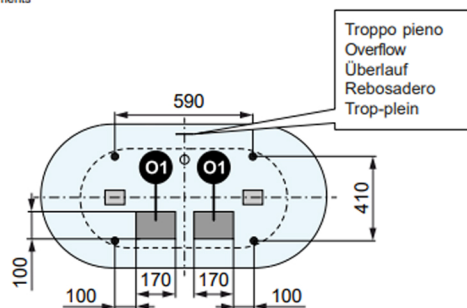

**legenda - legenda - legende - leyenda - nomenclature**

- 1 - Area per lo scarico incassato a pavimento
- Area for drainage sunken in floor
- Fläche für den in den Boden eingelassenen Abfluss
- Area para el desagüe empotrado en el piso
- Zones pour la vidange encastrée dans le plancher

- Area di fissaggio (L. 140mm)  
Fixing area (L. 140mm)  
Befestigungsbereich (L. 140mm)  
Área de fijación (L. 140mm)  
Zone de fixation (L. 140mm)

- Piedini  
Feet  
Füße  
Pies  
Pieds

LO PRESTI  
casa arredò