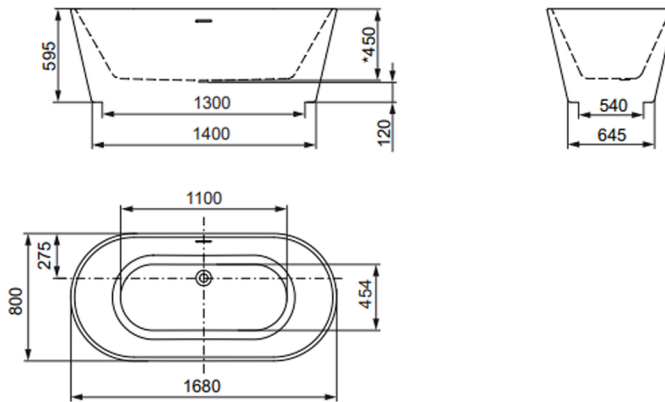

|                  |   |
|------------------|---|
| Descrizione      | Vasca da bagno in acrilico di colore bianco lucido o opaco. |
| Colore           | Cromo   |
| Codice fornitore |   |
| Codice catalogo  |   |
| Peso             | -   |

**legenda - legenda - legende - leyenda - nomenclature**

- 1 - Area per lo scarico incassato a pavimento
- Area for drainage sunken in floor
- Fläche für den in den Boden eingelassenen Abfluss
- Area para el desagüe empotrado en el piso
- Zones pour la vidange encastrée dans le plancher

- Area di fissaggio (L. 140mm)  
Fixing area (L. 140mm)  
Befestigungsbereich (L. 140mm)  
Área de fijación (L. 140mm)  
Zone de fixation (L. 140mm)

- Piedini  
Feet  
Füße  
Pies  
Pieds

LO PRESTI  
casa arredò