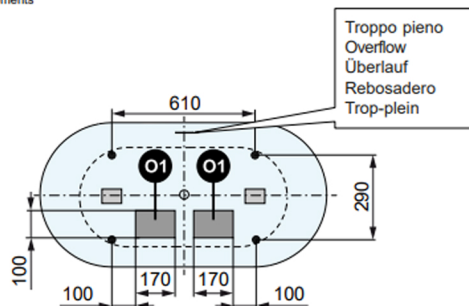

LO PRESTI
casa arredò