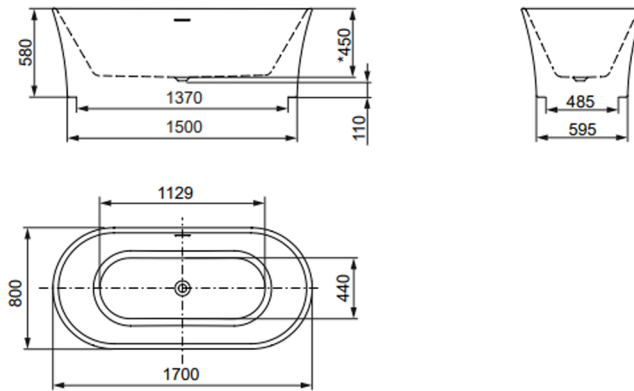

Descrizione	Vasca da bagno in acrilico di colore bianco lucido o opaco.
Colore	Cromo
Codice fornitore	
Codice catalogo	
Peso	-

legenda - legenda - legende - leyenda - nomenclature

predisposizioni - arrangements - installationsvorbereitung - predisposición - prédisposition

- Area di fissaggio (L. 140mm)
- Fixing area (L. 140mm)
- Befestigungsbereich (L. 140mm)
- Area de fijación (L. 140mm)
- Zone de fixation (L. 140mm)

- Piedini
- Feet
- Füße
- Pies
- Pieds