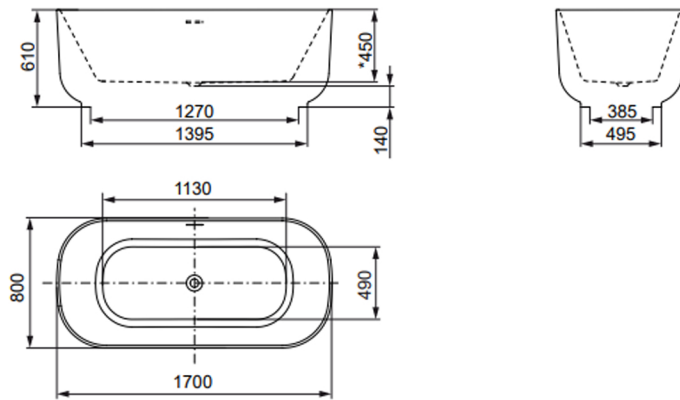

Descrizione	Vasca da bagno in acrilico di colore bianco lucido o opaco.
Colore	Cromo
Codice fornitore	
Codice catalogo	
Peso	-

**legenda - legenda - legende - leyenda - nomenclature**

- 1 - Area per lo scarico incassato a pavimento
- Area for drainage sunken in floor
- Fläche für den in den Boden eingelassenen Abfluss
- Area para el desagüe empotrado en el piso
- Zones pour la vidange encastrée dans le plancher

**predisposizioni - arrangements - installationsvorbereitung - predisposición - prédisposition**

- Area disponibili per gli allacciamenti  
Available areas for outlets position  
Für die Anschlüsse verfügbare Flächen  
Areas disponibles para las conexiones  
Zones disponibles pour les raccordements
- Area di fissaggio (L. 140mm)  
Fixing area (L. 140mm)  
Befestigungsbereich (L. 140mm)  
Area de fijación (L. 140mm)  
Zone de fixation (L. 140mm)
- Piedini  
Feet  
Füße  
Pies  
Pieds