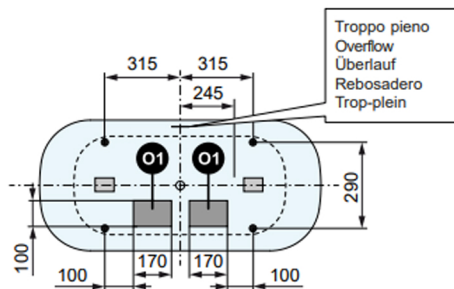

Descrizione	Vasca da bagno in acrilico di colore bianco lucido o opaco.
Colore	Cromo
Codice fornitore	
Codice catalogo	
Peso	-

**legenda - legenda - legende - leyenda - nomenclature**

- 1 - Area per lo scarico incassato a pavimento
- Area for drainage sunken in floor
- Fläche für den in den Boden eingelassenen Abfluss
- Area para el desagüe empotrado en el piso
- Zones pour la vidange encastrée dans le plancher

**predisposizioni - arrangements - installationsvorbereitung - predisposición - prédisposition**

- Area disponibili per gli allacciamenti  
Available areas for outlets position  
Für die Anschlüsse verfügbare Flächen  
Areas disponibles para las conexiones  
Zones disponibles pour les raccordements
- Area di fissaggio (L. 140mm)  
Fixing area (L. 140mm)  
Befestigungsbereich (L. 140mm)  
Area de fijación (L. 140mm)  
Zone de fixation (L. 140mm)
- Piedini  
Feet  
Füße  
Pies  
Pieds