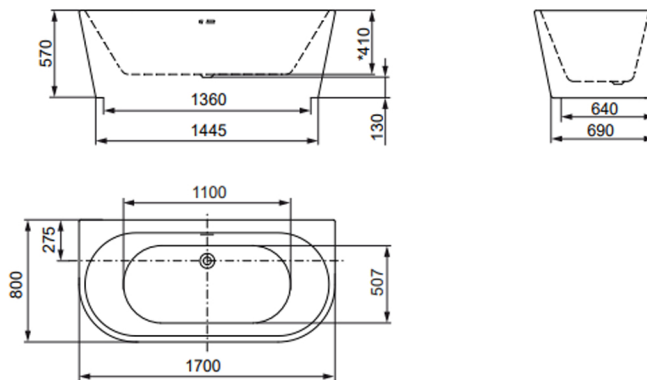

Descrizione	Vasca da bagno in acrilico di colore bianco lucido o opaco.
Colore	Cromo
Codice fornitore	
Codice catalogo	
Peso	-

legenda - legenda - legende - leyenda - nomenclature

- 1 - Area per lo scarico incassato a pavimento
- Area for drainage sunken in floor
- Fläche für den in den Boden eingelassenen Abfluss
- Area para el desagüe empotrado en el piso
- Zones pour la vidange encastrée dans le plancher