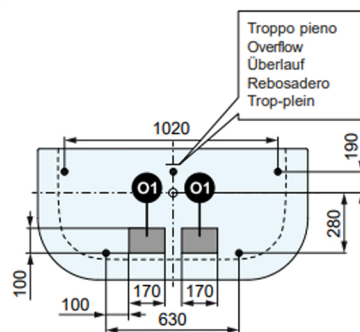

LO PRESTI
casa arredò