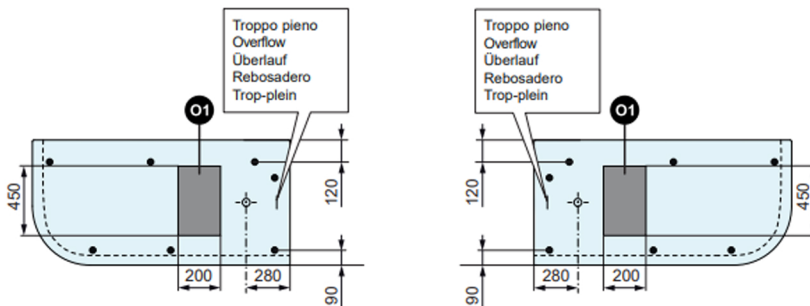

predisposizioni - arrangements - installationsvorbereitung - predisposición - prédisposition

- Area disponibili per gli allacciamenti
- Available areas for outlets position
- Für die Anschlüsse verfügbare Flächen
- Areas disponibles para las conexiones
- Zones disponibles pour les raccordements

- Piedini
- Feet
- Füße
- Pies
- Pieds