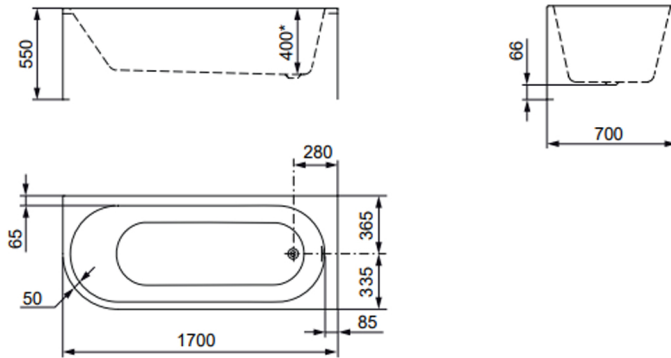

Descrizione	Vasca da bagno in acrilico di colore bianco lucido o opaco.
Colore	Cromo
Codice fornitore	
Codice catalogo	
Peso	-

legenda - legenda - legende - leyenda - nomenclature

- 01 - Area per lo scarico incassato a pavimento
- Area for drainage sunken in floor
- Fläche für den in den Boden eingelassenen Abfluss
- Area para el desagüe empotrado en el piso
- Zones pour la vidange encastrée dans le plancher