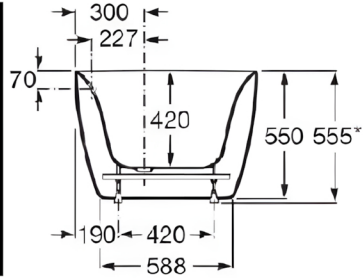

Descrizione	Vasca da bagno in acrilico di colore bianco.
Colore	Cromo
Codice fornitore	
Codice catalogo	
Peso	-

MODEL	BELLA
SIZES	170*80&160*75
material	acrylic
included	Drain&FEET

*installation height

LO PRESTI
casa arredò