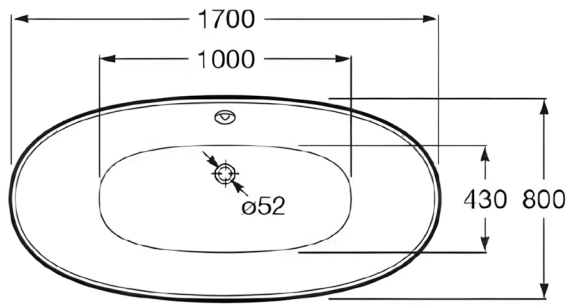

Descrizione	Vasca da bagno in acrilico di colore bianco.
Colore	Cromo
Codice fornitore	
Codice catalogo	
Peso	-

MODEL	BELLA
SIZES	170*80&160*75
material	acrylic
included	Drain&FEET

*installation height

LO PRESTI
casa arredò