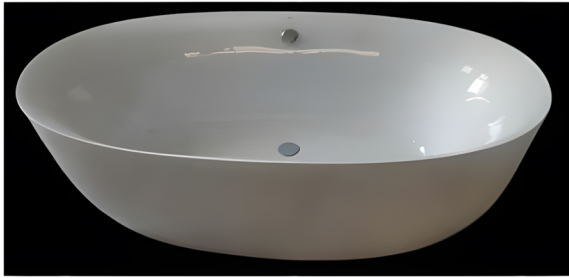

Descrizione	Vasca da bagno in acrilico di colore bianco.
Colore	Cromo
Codice fornitore	
Codice catalogo	
Peso	-

MODEL	BELLA
SIZES	170*80&160*75
material	acrylic
included	Drain&FEET

*installation height

LO PRESTI
casa arredò