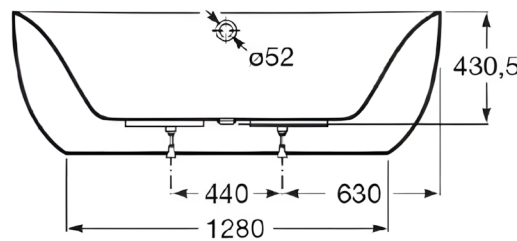

Descrizione	Vasca da bagno in acrilico di colore bianco.
Colore	Cromo
Codice fornitore	
Codice catalogo	
Peso	-

MODEL	BELLA
SIZES	170*80&160*75
material	acrylic
included	Drain&FEET

*installation height

LO PRESTI
casa arredò