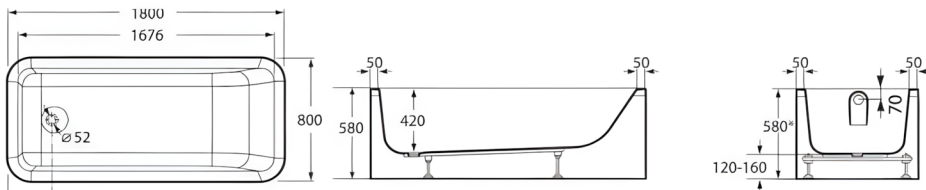

Descrizione	Vasca da bagno in acrilico di colore bianco .
Colore	Cromo
Codice fornitore	
Codice catalogo	
Peso	-

**50** GRAVENA  
Years & more...

MODEL	modena
SIZE	180*80
material	acrylic
included	Drain&FEET