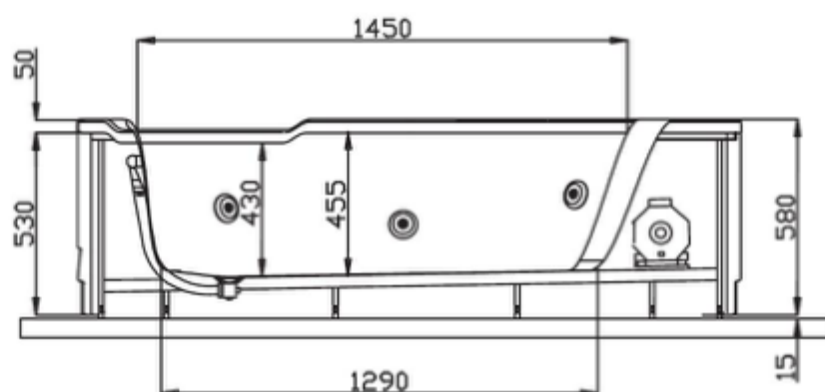

Descrizione	Vasca idromassaggio angolare da 130x130cm con telaio e pannello
Colore	Bianco
Codice fornitore	23112BC
Codice catalogo	217 535 013
Peso	-

LO PRESTI
cas a, arredo