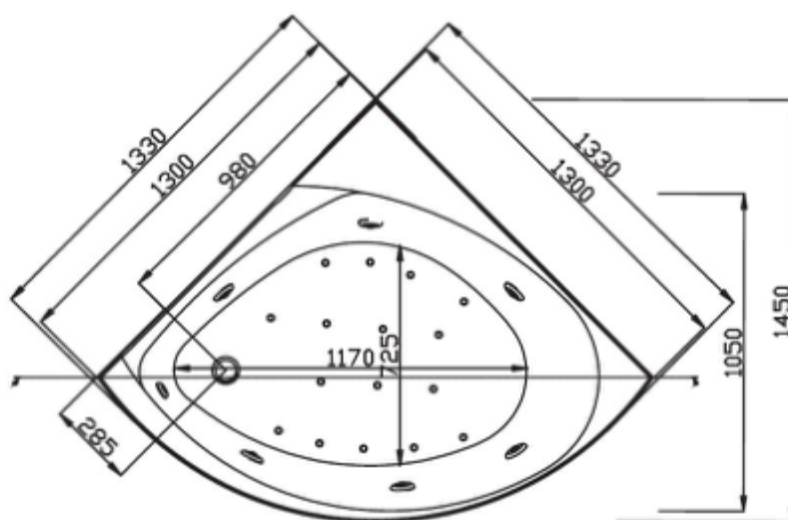

Descrizione	Vasca idromassaggio angolare da 130x130cm con telaio e pannello
Colore	Bianco
Codice fornitore	23112BC
Codice catalogo	217 535 013
Peso	-

LO PRESTI
cas a, arredo