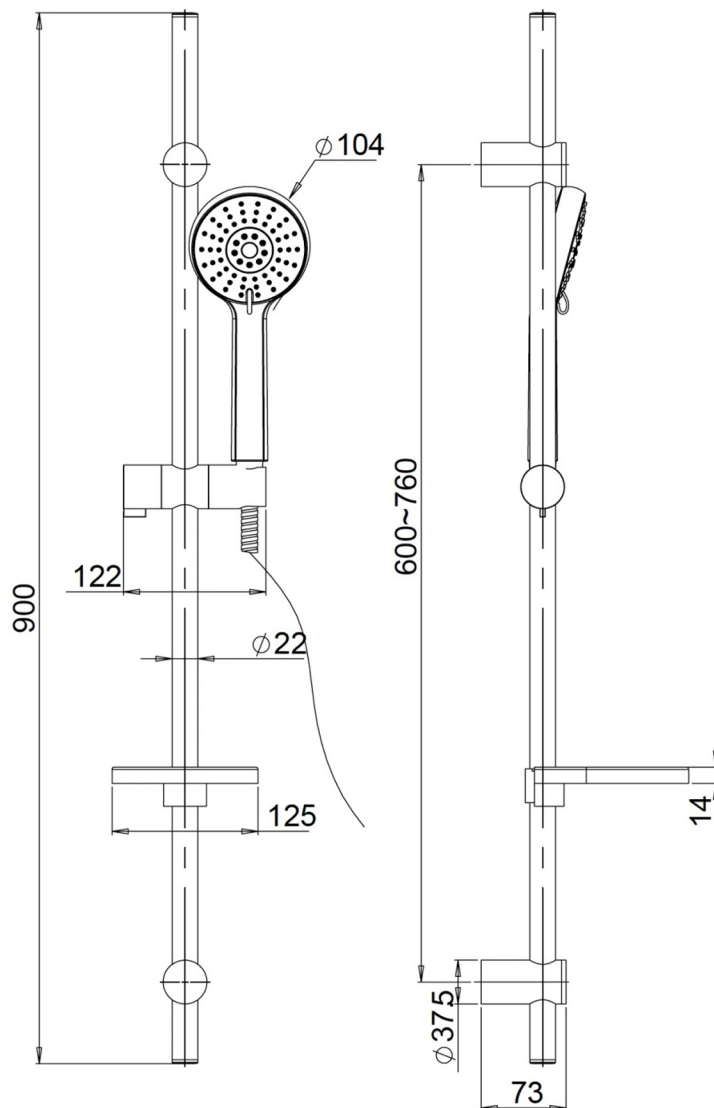

Descrizione

SALISCENDI COMPLETO DI DOCCETTA IN ABS.

Colore

Cromo

Codice fornitore

Codice catalogo

Peso

**LO PRESTI**  
*casa arredò*