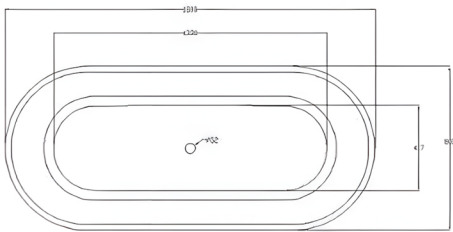

Descrizione	Vasca da bagno in acrilico di colore bianco.
Colore	Cromo
Codice fornitore	
Codice catalogo	
Peso	-

50 GRAVENA
years & more

MODEL	COMO
SIZES	180*80
material	acrylic
included	Drain&FEET

LO PRESTI
casa arredò