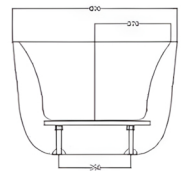

Descrizione	Vasca da bagno in acrilico di colore bianco.
Colore	Cromo
Codice fornitore	
Codice catalogo	
Peso	-

50 GRAVENA
years & more

MODEL	COMO
SIZES	180*80
material	acrylic
included	Drain&FEET

LO PRESTI
casa arredò