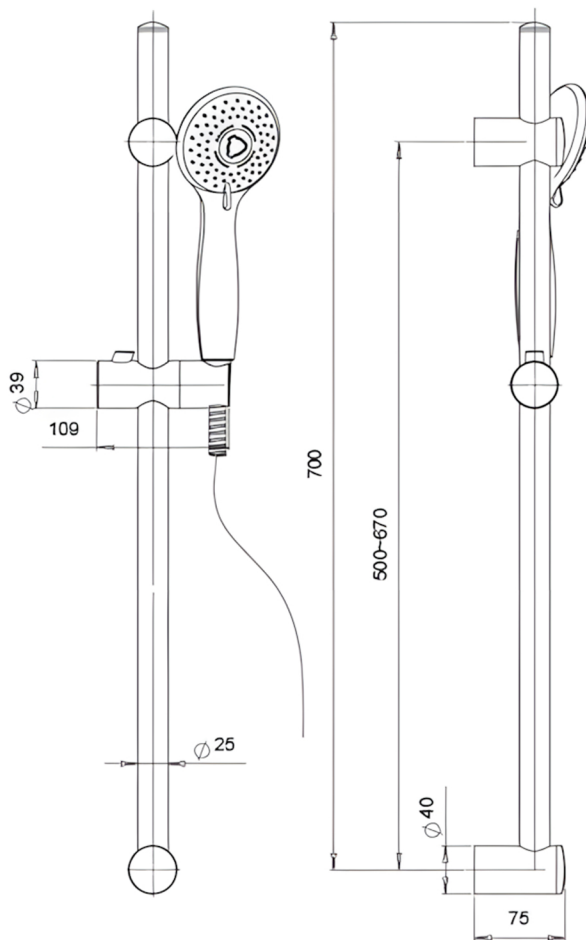

Descrizione **SALISCENDI COMPLETO DI DOCCETTA IN ABS.**

Colore **Cromo**

Codice fornitore

Codice catalogo

Peso

LO PRESTI
casa arredò