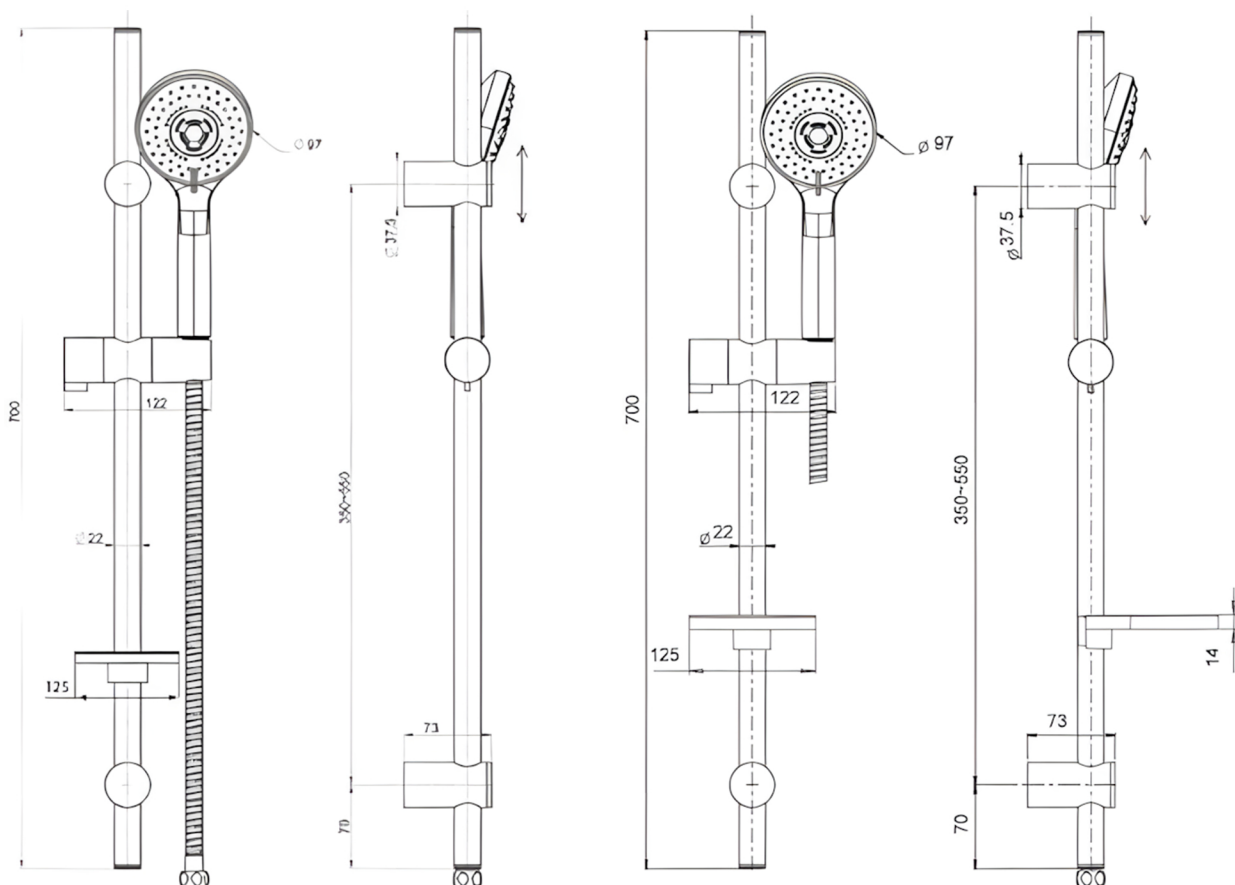

Descrizione **SALISCENDI COMPLETO DI DOCCETTA IN ABS.**

Colore **Cromo**

Codice fornitore

Codice catalogo

Peso

LO PRESTI
casa arredò