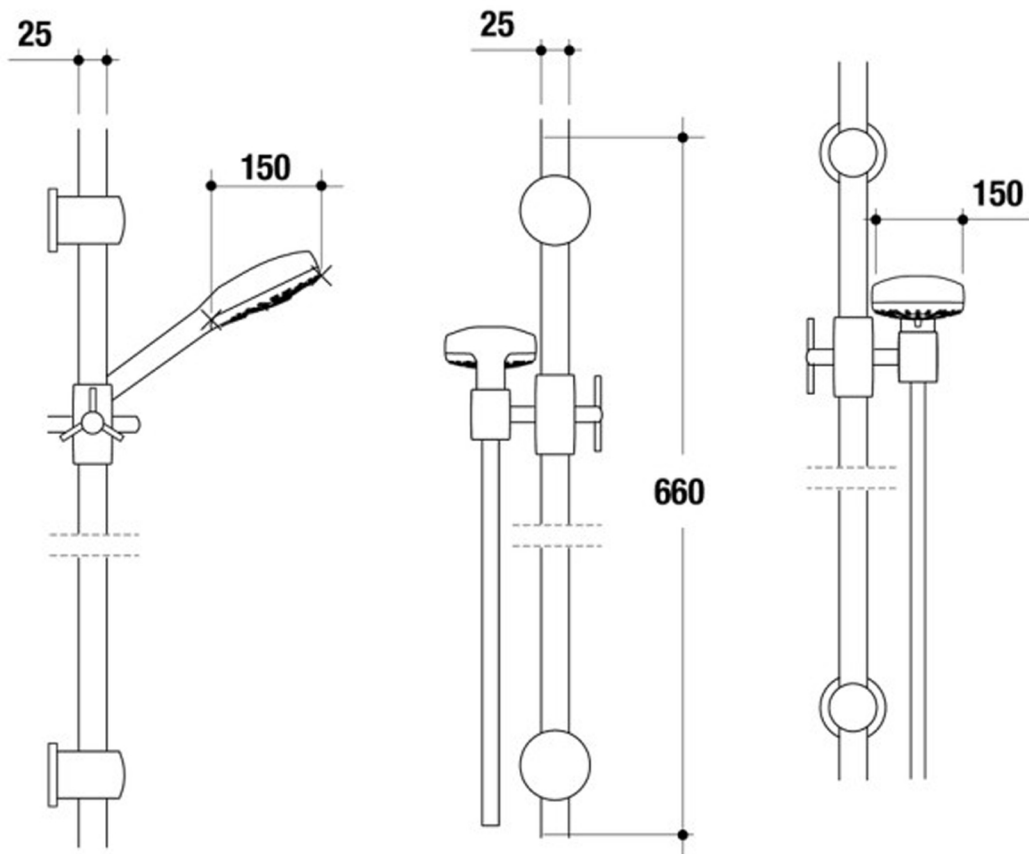

Descrizione **SALISCENDI COMPLETO DI DOCCETTA IN ABS.**

Colore **Cromo**

Codice fornitore

Codice catalogo

Peso

LO PRESTI
casa arredò