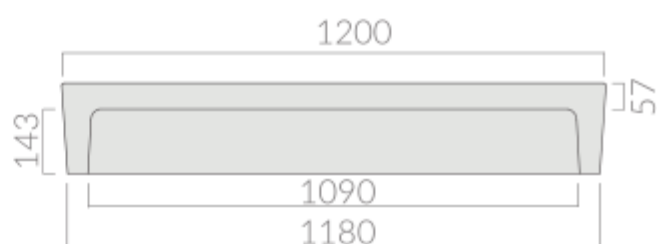

COLORI / COLORS

○ 2007 bianco
white

Lavabo a canale Ninive
smaltato su 4 lati cm 120x45xh20.
Ninive basin
glazed on all sides 120x45xh20 cm.

Kg. 37

ATTENZIONE/ ATTENTION

Galassia Srl persegue la filosofia di migliorare i prodotti aggiungendo nuovi materiali, innovazioni progettuali e tecnologie produttive. L'azienda si riserva di cambiare

specifications/dimension and/or operating characteristics of the products at any time and without giving notice. The ceramic items weight may vary up to 20%.