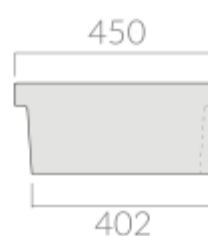

COLORI / COLORS

○ 2007 bianco
white

Lavabo a canale Ninive
smaltato su 4 lati cm 120x45xh20.
Ninive basin
glazed on all sides 120x45xh20 cm.

Kg. 37

ATTENZIONE/ ATTENTION

Galassia Srl persegue la filosofia di migliorare i prodotti aggiungendo nuovi materiali, innovazioni progettuali e tecnologie produttive. L'azienda si riserva di cambiare