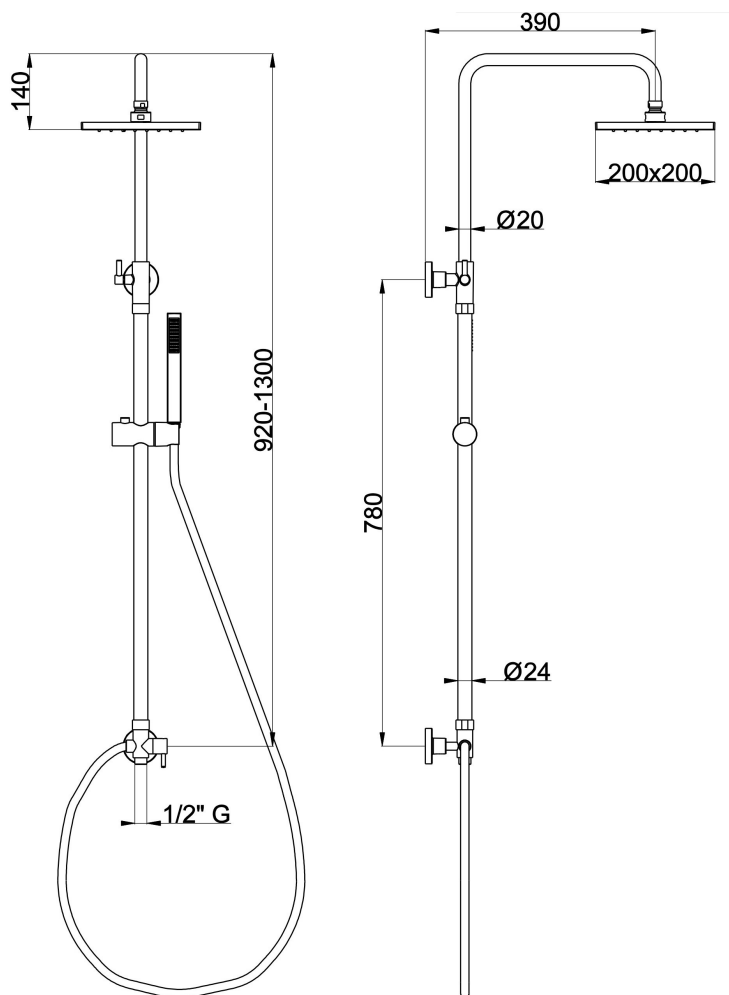

Descrizione	Colonna doccia completa quadrata con presa acqua esterna e soffione da 20x20 cm
Colore	Cromo
Codice fornitore	CL032B01Q
Codice catalogo	491 596 403
Peso	-

LO PRESTI  
casa arredò